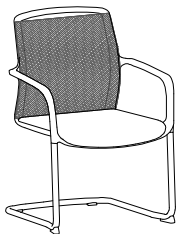

## YULIA

Silla respaldo malla color negro y asiento tapizado. Mecanismo oscilante.

Brazos en polipropileno y base 5 radios en poliamida color negro.

metraje	peso	vol.	ud. x bulto
0,6	10	0,3	1

A	B	C	D	E

## YULIA P

Silla respaldo malla color negro y asiento tapizado. Brazos en polipropileno

Base patín color negro.

metraje	peso	vol.	ud. x bulto
0,6	9	0,3	1

A	B	C	D	E

## YULIA L

Silla respaldo malla color negro y asiento tapizado. Mecanismo fijo. Brazos en polipropileno

Base piramidal aluminio color negro.

metraje	peso	vol.	ud. x bulto
0,6	9	0,3	1

A	B	C	D	E