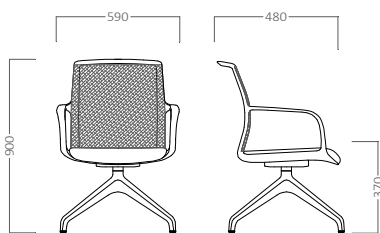

## YULIA

Silla respaldo malla color negro y asiento tapizado. Mecanismo oscilante.

Brazos en polipropileno y base 5 radios en poliamida color negro.

metraje	peso	vol.	ud. x bulto
0,6	10	0,3	1

A	B	C	D	E

## YULIA P

Silla respaldo malla color negro y asiento tapizado. Brazos en polipropileno

Base patín color negro.

metraje	peso	vol.	ud. x bulto
0,6	9	0,3	1

A	B	C	D	E

## YULIA L

Silla respaldo malla color negro y asiento tapizado. Mecanismo fijo. Brazos en polipropileno

Base piramidal aluminio color negro.

metraje	peso	vol.	ud. x bulto
0,6	9	0,3	1

A	B	C	D	E