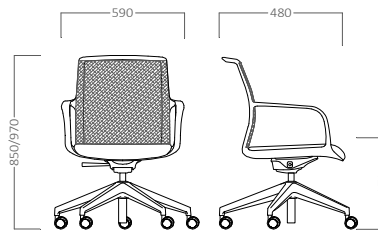

## YULIA

Silla respaldo malla color negro y asiento tapizado. Mecanismo oscilante.

Brazos en polipropileno y base 5 radios en poliamida color negro.

metraje	peso	vol.	ud. x bulto
0,6	10	0,3	1

A	B	C	D	E

## YULIA P

Silla respaldo malla color negro y asiento tapizado. Brazos en polipropileno

Base patín color negro.

metraje	peso	vol.	ud. x bulto
0,6	9	0,3	1

A	B	C	D	E

## YULIA L

Silla respaldo malla color negro y asiento tapizado. Mecanismo fijo. Brazos en polipropileno

Base piramidal aluminio color negro.

metraje	peso	vol.	ud. x bulto
0,6	9	0,3	1

A	B	C	D	E