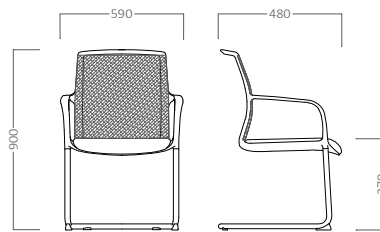

## YULIA

Silla respaldo malla color negro y asiento tapizado. Mecanismo oscilante.

Brazos en polipropileno y base 5 radios en poliamida color negro.

metraje	peso	vol.	ud. x bulto
0,6	10	0,3	1

A	B	C	D	E

## YULIA P

Silla respaldo malla color negro y asiento tapizado. Brazos en polipropileno

Base patín color negro.

metraje	peso	vol.	ud. x bulto
0,6	9	0,3	1

A	B	C	D	E

## YULIA L

Silla respaldo malla color negro y asiento tapizado. Mecanismo fijo. Brazos en polipropileno

Base piramidal aluminio color negro.

metraje	peso	vol.	ud. x bulto
0,6	9	0,3	1

A	B	C	D	E