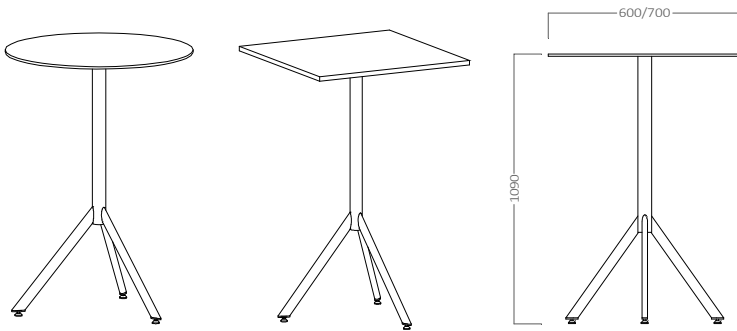

PRUE

PRUE 1

Mesa baja tapa melamina 19 mm. Estructura metálica de 3 radios color blanco o negro.

altura	peso	vol.	ud. x bulto
60x60	Ø60	70x70	Ø70

PRUE 2

Mesa alta tapa melamina 19 mm. Estructura metálica de 3 radios color blanco o negro.

altura	peso	vol.	ud. x bulto
60x60	Ø60	70x70	Ø70

Mesa baja abatible tapa melamina 19 mm. Estructura metálica de 3 radios color blanco o negro.

altura	peso	vol.	ud. x bulto
60x60	Ø60	70x70	Ø70

PRUE

PRUE 4

Mesa alta abatible tapa melamina 19 mm. Estructura metálica de 3 radios color blanco o negro.

altura	peso	vol.	ud. x bulto
60x60	Ø60	70x70	Ø70

COMPLEMENTOS OPCIONALES

Tapa Mesa Melaminas Otros Acabados: mármol blanco, mármol negro, cemento

Tapa Mesa Compacmel Ø60 / 60x60

Tapa Mesa Compacmel Ø70 / 70x70