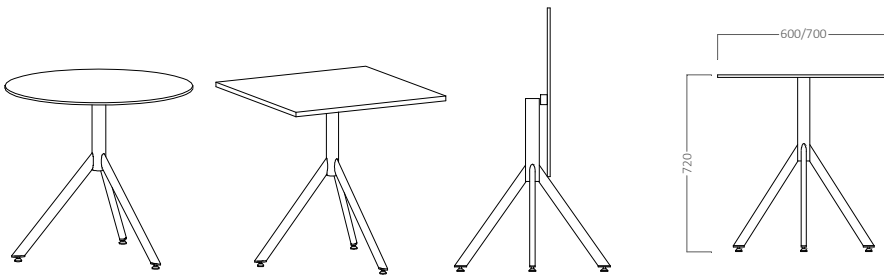

PRUE

PRUE 1

Mesa baja tapa melamina 19 mm. Estructura metálica de 3 radios color blanco o negro.

altura	peso	vol.	ud. x bulto
60x60	Ø60	70x70	Ø70

PRUE 2

Mesa alta tapa melamina 19 mm. Estructura metálica de 3 radios color blanco o negro.

altura	peso	vol.	ud. x bulto
60x60	Ø60	70x70	Ø70

Mesa baja abatible tapa melamina 19 mm. Estructura metálica de 3 radios color blanco o negro.

altura	peso	vol.	ud. x bulto
60x60	Ø60	70x70	Ø70

PRUE

PRUE 4

Mesa alta abatible tapa melamina 19 mm. Estructura metálica de 3 radios color blanco o negro.

altura	peso	vol.	ud. x bulto
60x60	Ø60	70x70	Ø70

COMPLEMENTOS OPCIONALES

Tapa Mesa Melaminas Otros Acabados: mármol blanco, mármol negro, cemento

Tapa Mesa Compacmel Ø60 / 60x60

Tapa Mesa Compacmel Ø70 / 70x70