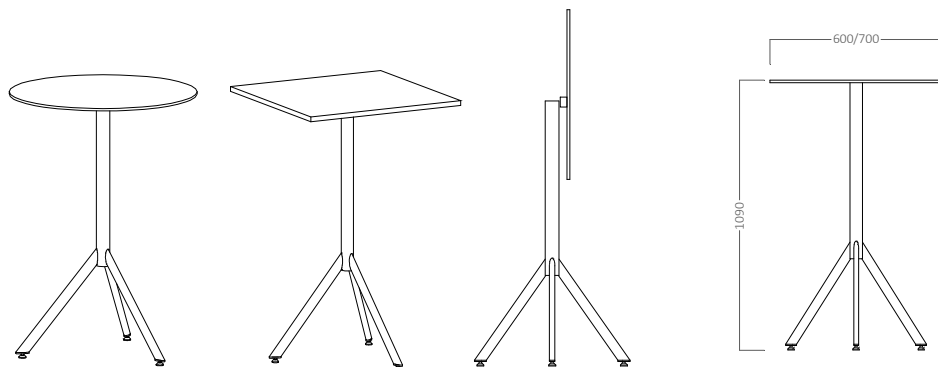

PRUE

PRUE 1

Mesa baja tapa melamina 19 mm. Estructura metálica de 3 radios color blanco o negro.

altura	peso	vol.	ud. x bulto
60x60	Ø60	70x70	Ø70

PRUE 2

Mesa alta tapa melamina 19 mm. Estructura metálica de 3 radios color blanco o negro.

altura	peso	vol.	ud. x bulto
60x60	Ø60	70x70	Ø70

Mesa baja abatible tapa melamina 19 mm. Estructura metálica de 3 radios color blanco o negro.

altura	peso	vol.	ud. x bulto
60x60	Ø60	70x70	Ø70

PRUE

PRUE 4

Mesa alta abatible tapa melamina 19 mm. Estructura metálica de 3 radios color blanco o negro.

altura	peso	vol.	ud. x bulto
60x60	Ø60	70x70	Ø70

COMPLEMENTOS OPCIONALES

Tapa Mesa Melaminas Otros Acabados: mármol blanco, mármol negro, cemento

Tapa Mesa Compacmel Ø60 / 60x60

Tapa Mesa Compacmel Ø70 / 70x70