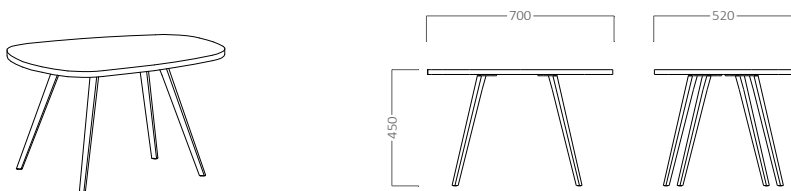

PAYTON 4B

Mesa Ovalada 70x52 cm con base de 4 patas metálicas en blanco o negro. Altura 45 cm.

Posibilidad de tapa en melamina de 19 mm. o Compacmel blanco o negro

Consultar tapa en laca o madera barnizada y también otras formas y medidas.

peso	vol.	ud. x bulto
25	0,05	2

MELAMINA	COMPACMEL
_____	_____
_____	_____