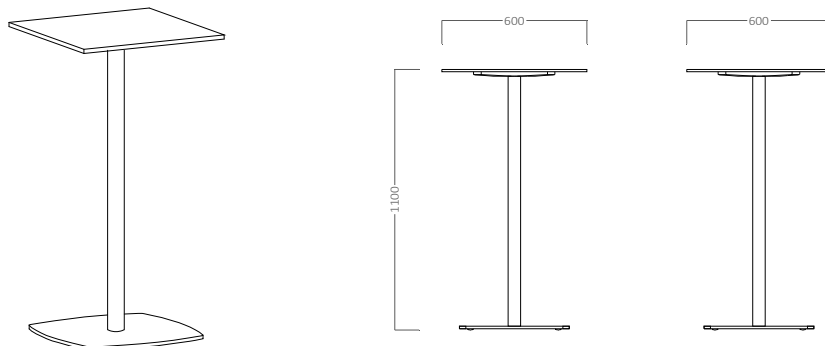

MELAMINA

COMPACMEL