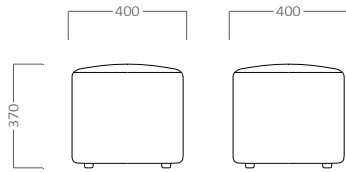

PAYTON

PAYTON PP

Puff Tapizado 40x40 altura 37 cm.

metraje	peso	vol.	ud. x bulto
1	4	0,07	1

A	B	C	D	E