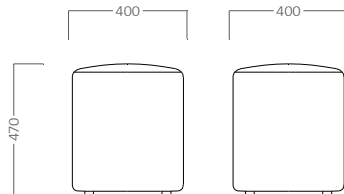

PAYTON PG

Puff Tapizado 40x40 altura 47 cm.

metraje	peso	vol.	ud. x bulto
1,1	5	0,08	1

A	B	C	D	E

COMPLEMENTOS OPCIONALES

PAYTON 3B, 4B Y 5B: Estructura otro ral: aluminio, amarillo curry, terracota, verde y azul

PAYTON 1 Y 2 : Tapa Redonda

PAYTON 1, 2, 3B, 4B Y 5B : Otras melaminas: mármol blanco, mármol negro , cemento

PAYTON PP Y PG: con ruedas