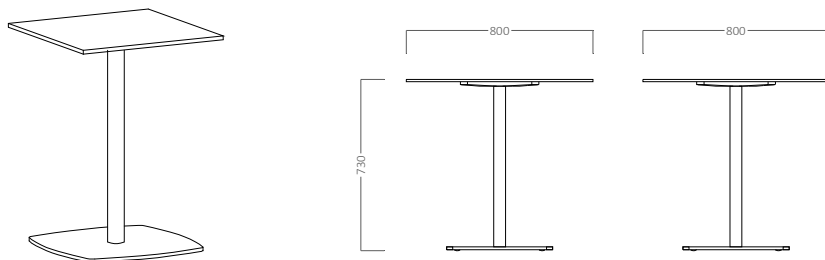

PAYTON 2M

Mesa Cuadrada 80x80 cm con base cromada de altura 73 cm.

Posibilidad de tapa en melamina de 19 mm. o Compacmel blanco o negro

Consultar tapa en laca o madera barnizada y también otras formas y medidas.

peso	vol.	ud. x bulto
25	0,04	3

MELAMINA

COMPACMEL

PAYTON 2A

Mesa Cuadrada 60x60 cm con base cromada de altura 110 cm.

Posibilidad de tapa en melamina de 19 mm. o Compacmel blanco o negro

Consultar tapa en laca o madera barnizada y también otras formas y medidas.

peso	vol.	ud. x bulto
25	0,05	3