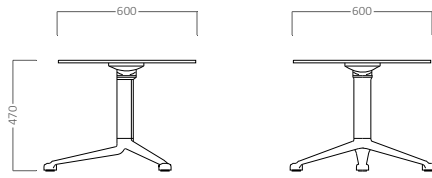

PAYTON

PAYTON 1B

Mesa Cuadrada 60x60 cm con base de aluminio pulido de altura 47 cm.

Posibilidad de tapa en melamina de 19 mm. o Compacmel blanco o negro

Consultar tapa en laca o madera barnizada y también otras formas y medidas.

peso	vol.	ud. x bulto
10	0,03	3

MELAMINA

COMPACMEL

PAYTON 1M

Mesa Cuadrada 60x60 cm con base de aluminio pulido de altura 73 cm.

Posibilidad de tapa en melamina de 19 mm. o Compacmel blanco o negro

Consultar tapa en laca o madera barnizada y también otras formas y medidas.

peso	vol.	ud. x bulto
15	0,04	3