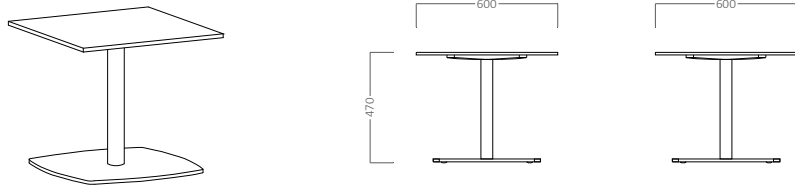

PAYTON

PAYTON 2B

Mesa Cuadrada 60x60 cm con base cromada de altura 47 cm.

Posibilidad de tapa en melamina de 19 mm. o Compacmel blanco o negro

Consultar tapa en laca o madera barnizada y también otras formas y medidas.

peso	vol.	ud. x bulto
20	0,03	3