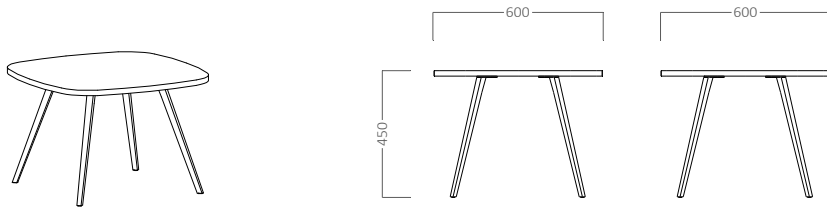

PAYTON

PAYTON 3B

Mesa Cuadrada 60x60 cm esquinas redondeadas con base de 4 patas metálicas en blanco o negro.

Altura 45 cm. Posibilidad de tapa en melamina de 19 mm. o Compacmel blanco o negro

Consultar tapa en laca o madera barnizada y también otras formas y medidas.

peso	vol.	ud. x bulto
20	0,05	2

MELAMINA	COMPACMEL
_____	_____
_____	_____