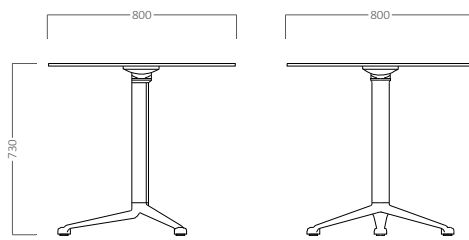

MELAMINA

COMPACMEL

PAYTON 1A

Mesa Cuadrada 60x60 cm con base de aluminio pulido de altura 110 cm.

Posibilidad de tapa en melamina de 19 mm. o Compacmel blanco o negro

Consultar tapa en laca o madera barnizada y también otras formas y medidas.

peso	vol.	ud. x bulto
15	0,05	3