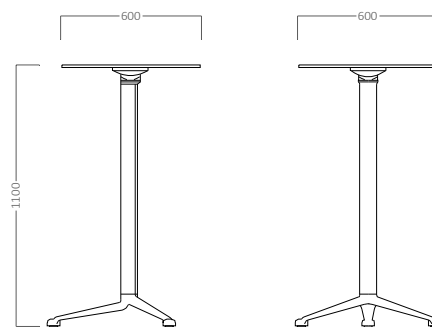

MELAMINA

COMPACMEL