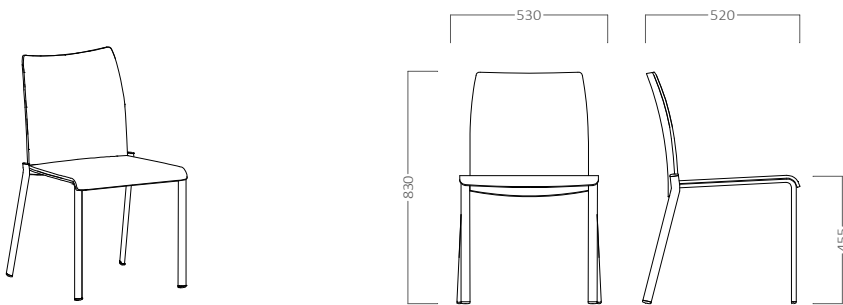

## LUCY T

Silla respaldo y asiento tapizado. Estructura metálica en color blanco o negro sin brazos.

metraje	peso	vol.	ud. x bulto
1	6,75	0,59	3

A	B	C	D	E

## LUCY BT

Silla respaldo y asiento tapizado. Estructura metálica en color blanco o negro con brazos.

metraje	peso	vol.	ud. x bulto
1	8,45	0,53	4

A	B	C	D	E

## LUCY AT

Silla respaldo barnizado haya natural y asiento tapizado. Estructura metálica en color blanco o negro sin brazos.

metraje	peso	vol.	ud. x bulto
0,6	8	0,53	3

A	B	C	D	E

## LUCY BAT

Silla respaldo barnizado haya natural y asiento tapizado. Estructura metálica en color blanco o negro con brazos.

metraje	peso	vol.	ud. x bulto
0,6	12	0,53	1

A	B	C	D	E