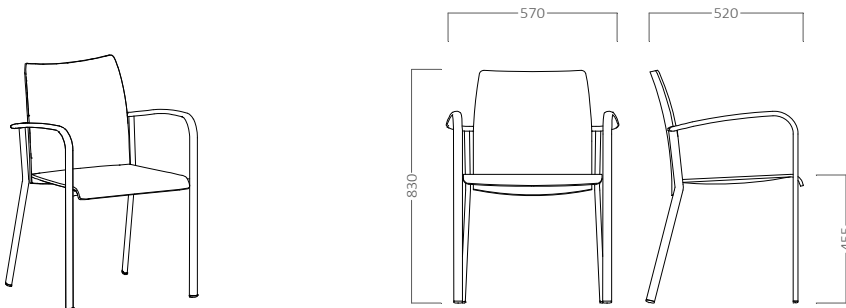

## LUCY T

Silla respaldo y asiento tapizado. Estructura metálica en color blanco o negro sin brazos.

metraje	peso	vol.	ud. x bulto
1	6,75	0,59	3

A	B	C	D	E

## LUCY BT

Silla respaldo y asiento tapizado. Estructura metálica en color blanco o negro con brazos.

metraje	peso	vol.	ud. x bulto
1	8,45	0,53	4

A	B	C	D	E

## LUCY AT

Silla respaldo barnizado haya natural y asiento tapizado. Estructura metálica en color blanco o negro sin brazos.

metraje	peso	vol.	ud. x bulto
0,6	8	0,53	3

A	B	C	D	E

## LUCY BAT

Silla respaldo barnizado haya natural y asiento tapizado. Estructura metálica en color blanco o negro con brazos.

metraje	peso	vol.	ud. x bulto
0,6	12	0,53	1

A	B	C	D	E