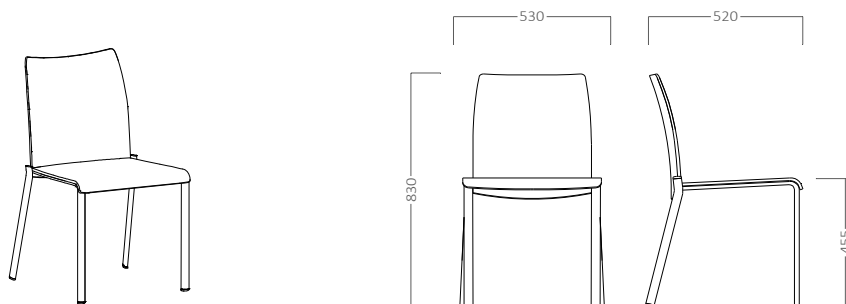

LUCY

LUCY SB

Silla respaldo y asiento barnizado haya natural. Estructura metálica en color blanco o negro sin brazos.

peso	vol.	ud. x bulto
6,7	0,59	3

BARNIZ NATURAL

LUCY CB

Silla respaldo y asiento barnizado haya natural. Estructura metálica en color blanco o negro con brazos.

peso	vol.	ud. x bulto
8,4	0,53	4