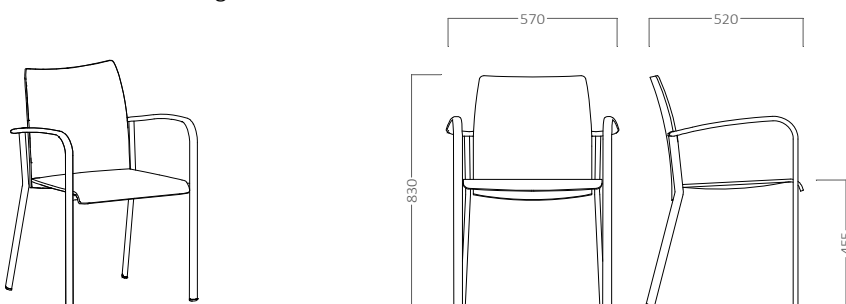

## LUCY BT

Silla respaldo y asiento tapizado. Estructura metálica en color blanco o negro con brazos.

metraje	peso	vol.	ud. x bulto
1	8,45	0,53	4

A	B	C	D	E

## LUCY AT

Silla respaldo barnizado haya natural y asiento tapizado. Estructura metálica en color blanco o negro sin brazos.

metraje	peso	vol.	ud. x bulto
0,6	8	0,53	3

A	B	C	D	E

## LUCY BAT

Silla respaldo barnizado haya natural y asiento tapizado. Estructura metálica en color blanco o negro con brazos.

metraje	peso	vol.	ud. x bulto
0,6	12	0,53	1

A	B	C	D	E