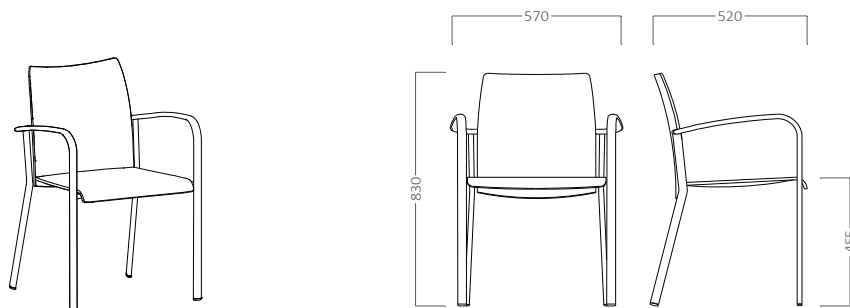

## LUCY SB

Silla respaldo y asiento barnizado haya natural. Estructura metálica en color blanco o negro sin brazos.

peso	vol.	ud. x bulto
6,7	0,59	3

BARNIZ NATURAL

## LUCY CB

Silla respaldo y asiento barnizado haya natural. Estructura metálica en color blanco o negro con brazos.

peso	vol.	ud. x bulto
8,4	0,53	4

BARNIZ NATURAL