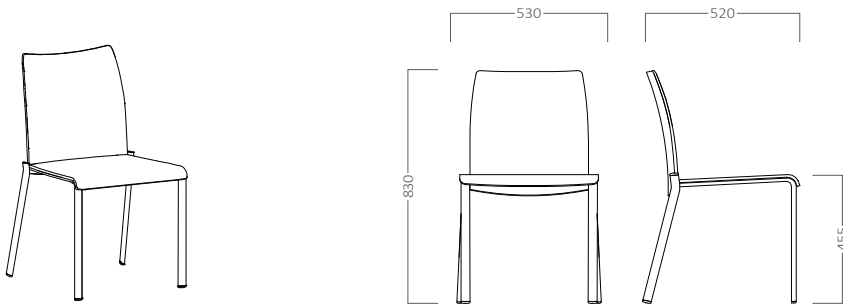

## LUCY T

Silla respaldo y asiento tapizado. Estructura metálica en color blanco o negro sin brazos.

metraje	peso	vol.	ud. x bulto
1	6,75	0,59	3

A	B	C	D	E

## LUCY BT

Silla respaldo y asiento tapizado. Estructura metálica en color blanco o negro con brazos.

metraje	peso	vol.	ud. x bulto
1	8,45	0,53	4

A	B	C	D	E

## LUCY AT

Silla respaldo barnizado haya natural y asiento tapizado. Estructura metálica en color blanco o negro sin brazos.

metraje	peso	vol.	ud. x bulto
0,6	8	0,53	3

A	B	C	D	E

## LUCY BAT

Silla respaldo barnizado haya natural y asiento tapizado. Estructura metálica en color blanco o negro con brazos.

metraje	peso	vol.	ud. x bulto
0,6	12	0,53	1

A	B	C	D	E