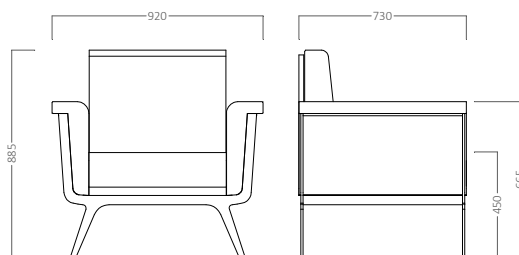

## KORA 1

Sillón 1 plaza tapizado. Estructura metálica en color blanco o negro

Posibilidad de otros colores

metraje	peso	vol.	ud. x bulto
3,8	37,55	0,5	1

A	B	C	D	E

## KORA 2

Sillón 2 plazas tapizado. Estructura metálica en color blanco o negro

Posibilidad de otros colores

metraje	peso	vol.	ud. x bulto
6	60	0,8	1

A	B	C	D	E

## KORA 3

Sillón 3 plazas tapizado. Estructura metálica en color blanco o negro

Posibilidad de otros colores

metraje	peso	vol.	ud. x bulto
7,7	75,25	1,2	1

A	B	C	D	E