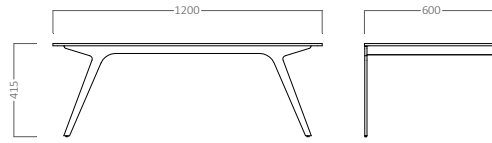

## KORA 1

Sillón 1 plaza tapizado. Estructura metálica en color blanco o negro

Posibilidad de otros colores

metraje	peso	vol.	ud. x bulto
3,8	37,55	0,5	1

A	B	C	D	E

## KORA 2

Sillón 2 plazas tapizado. Estructura metálica en color blanco o negro

Posibilidad de otros colores

metraje	peso	vol.	ud. x bulto
6	60	0,8	1

A	B	C	D	E

## KORA 3

Sillón 3 plazas tapizado. Estructura metálica en color blanco o negro

Posibilidad de otros colores

metraje	peso	vol.	ud. x bulto
7,7	75,25	1,2	1

A	B	C	D	E

## KORA MM

Mesa tapa melamina en 19 mm. y estructura metálica en color blanco o negro

Posibilidad de otros colores

peso vol. ud. x bulto

MESAS