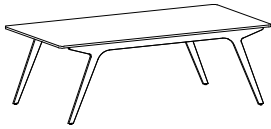

## KORA 1

Sillón 1 plaza tapizado. Estructura metálica en color blanco o negro

Posibilidad de otros colores

metraje	peso	vol.	ud. x bulto
3,8	37,55	0,5	1

A	B	C	D	E

## KORA 2

Sillón 2 plazas tapizado. Estructura metálica en color blanco o negro

Posibilidad de otros colores

metraje	peso	vol.	ud. x bulto
6	60	0,8	1

A	B	C	D	E

## KORA 3

Sillón 3 plazas tapizado. Estructura metálica en color blanco o negro

Posibilidad de otros colores

metraje	peso	vol.	ud. x bulto
7,7	75,25	1,2	1

A	B	C	D	E

## KORA MM

Mesa tapa melamina en 19 mm. y estructura metálica en color blanco o negro

Posibilidad de otros colores

peso vol. ud. x bulto

MESAS