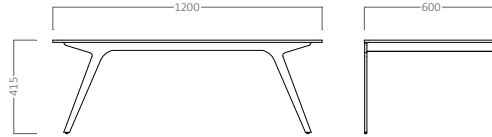

## KORA MM

Mesa tapa melamina en 19 mm. y estructura metálica en color blanco o negro

Posibilidad de otros colores

peso vol. ud. x bulto

MESAS

## KORA MC

Mesa tapa cristal seguridad Mate 3+3 y estructura metálica en color blanco o negro

Posibilidad de otros colores

peso vol. ud. x bulto

MESAS