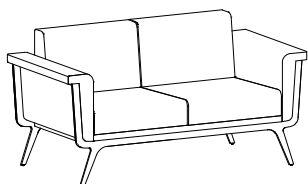

## KORA 1

Sillón 1 plaza tapizado. Estructura metálica en color blanco o negro

Posibilidad de otros colores

metraje	peso	vol.	ud. x bulto
3,8	37,55	0,5	1

A	B	C	D	E

## KORA 2

Sillón 2 plazas tapizado. Estructura metálica en color blanco o negro

Posibilidad de otros colores

metraje	peso	vol.	ud. x bulto
6	60	0,8	1

A	B	C	D	E

## KORA 3

Sillón 3 plazas tapizado. Estructura metálica en color blanco o negro

Posibilidad de otros colores

metraje	peso	vol.	ud. x bulto
7,7	75,25	1,2	1

A	B	C	D	E