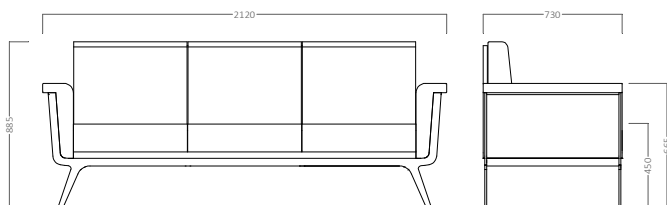

## KORA 1

Sillón 1 plaza tapizado. Estructura metálica en color blanco o negro

Posibilidad de otros colores

metraje	peso	vol.	ud. x bulto
3,8	37,55	0,5	1

A	B	C	D	E

## KORA 2

Sillón 2 plazas tapizado. Estructura metálica en color blanco o negro

Posibilidad de otros colores

metraje	peso	vol.	ud. x bulto
6	60	0,8	1

A	B	C	D	E

## KORA 3

Sillón 3 plazas tapizado. Estructura metálica en color blanco o negro

Posibilidad de otros colores

metraje	peso	vol.	ud. x bulto
7,7	75,25	1,2	1

A	B	C	D	E