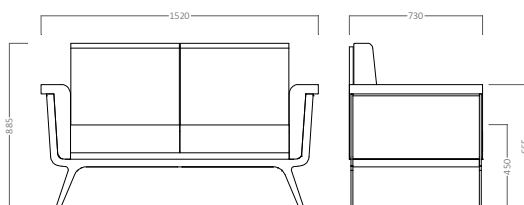

## KORA 1

Sillón 1 plaza tapizado. Estructura metálica en color blanco o negro

Posibilidad de otros colores

metraje	peso	vol.	ud. x bulto
3,8	37,55	0,5	1

A	B	C	D	E

## KORA 2

Sillón 2 plazas tapizado. Estructura metálica en color blanco o negro

Posibilidad de otros colores

metraje	peso	vol.	ud. x bulto
6	60	0,8	1

A	B	C	D	E

## KORA 3

Sillón 3 plazas tapizado. Estructura metálica en color blanco o negro

Posibilidad de otros colores

metraje	peso	vol.	ud. x bulto
7,7	75,25	1,2	1

A	B	C	D	E