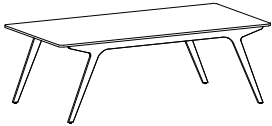

## KORA 2

Sillón 2 plazas tapizado. Estructura metálica en color blanco o negro

Posibilidad de otros colores

metraje	peso	vol.	ud. x bulto
6	60	0,8	1

A	B	C	D	E

## KORA 3

Sillón 3 plazas tapizado. Estructura metálica en color blanco o negro

Posibilidad de otros colores

metraje	peso	vol.	ud. x bulto
7,7	75,25	1,2	1

A	B	C	D	E

## KORA MM

Mesa tapa melamina en 19 mm. y estructura metálica en color blanco o negro

Posibilidad de otros colores

peso vol. ud. x bulto

MESAS

## KORA MC

Mesa tapa cristal seguridad Mate 3+3 y estructura metálica en color blanco o negro

Posibilidad de otros colores

peso vol. ud. x bulto

MESAS