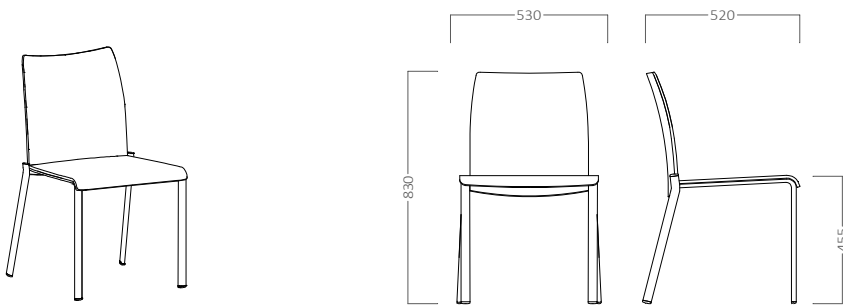

LUCY

LUCY T

Silla respaldo y asiento tapizado. Estructura metálica en color blanco o negro sin brazos.

metraje	peso	vol.	ud. x bulto
1	6,75	0,59	3

A	B	C	D	E

LUCY BT

Silla respaldo y asiento tapizado. Estructura metálica en color blanco o negro con brazos.

metraje	peso	vol.	ud. x bulto
1	8,45	0,53	4

A	B	C	D	E

LUCY AT

Silla respaldo barnizado haya natural y asiento tapizado. Estructura metálica en color blanco o negro sin brazos.

metraje	peso	vol.	ud. x bulto
0,6	8	0,53	3

A	B	C	D	E

LUCY BAT

Silla respaldo barnizado haya natural y asiento tapizado. Estructura metálica en color blanco o negro con brazos.

metraje	peso	vol.	ud. x bulto
0,6	12	0,53	1

A	B	C	D	E

LUCY

LUCY SB

Silla respaldo y asiento barnizado haya natural. Estructura metálica en color blanco o negro sin brazos.

peso	vol.	ud. x bulto
6,7	0,59	3

BARNIZ NATURAL

LUCY CB

Silla respaldo y asiento barnizado haya natural. Estructura metálica en color blanco o negro con brazos.

peso	vol.	ud. x bulto
8,4	0,53	4

BARNIZ NATURAL