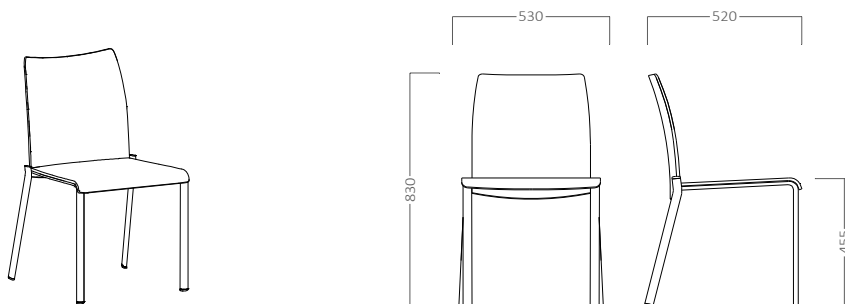

LUCY

LUCY T

Silla respaldo y asiento tapizado. Estructura metálica en color blanco o negro sin brazos.

metraje	peso	vol.	ud. x bulto
1	6,75	0,59	3

A	B	C	D	E

LUCY BT

Silla respaldo y asiento tapizado. Estructura metálica en color blanco o negro con brazos.

metraje	peso	vol.	ud. x bulto
1	8,45	0,53	4

A	B	C	D	E

LUCY AT

Silla respaldo barnizado haya natural y asiento tapizado. Estructura metálica en color blanco o negro sin brazos.

metraje	peso	vol.	ud. x bulto
0,6	8	0,53	3

A	B	C	D	E

LUCY BAT

Silla respaldo barnizado haya natural y asiento tapizado. Estructura metálica en color blanco o negro con brazos.

metraje	peso	vol.	ud. x bulto
0,6	12	0,53	1

A	B	C	D	E

LUCY

LUCY SB

Silla respaldo y asiento barnizado haya natural. Estructura metálica en color blanco o negro sin brazos.

peso	vol.	ud. x bulto
6,7	0,59	3

BARNIZ NATURAL

LUCY CB

Silla respaldo y asiento barnizado haya natural. Estructura metálica en color blanco o negro con brazos.

peso	vol.	ud. x bulto
8,4	0,53	4

BARNIZ NATURAL