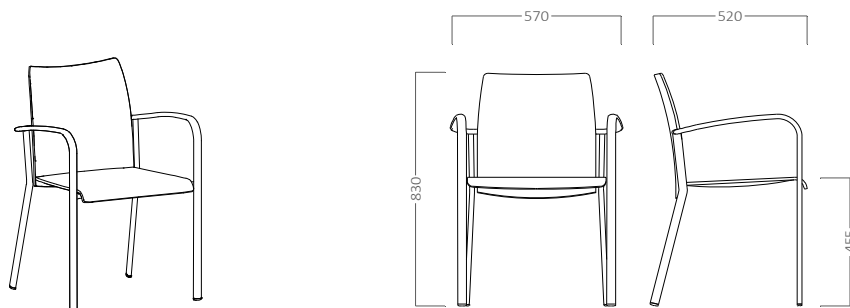

LUCY

LUCY T

Silla respaldo y asiento tapizado. Estructura metálica en color blanco o negro sin brazos.

metraje	peso	vol.	ud. x bulto
1	6,75	0,59	3

A	B	C	D	E

LUCY BT

Silla respaldo y asiento tapizado. Estructura metálica en color blanco o negro con brazos.

A	B	C	D	E

LUCY BAT

Silla respaldo barnizado haya natural y asiento tapizado. Estructura metálica en color blanco o negro con brazos.

metraje	peso	vol.	ud. x bulto
0,6	12	0,53	1

A	B	C	D	E

LUCY

LUCY SB

Silla respaldo y asiento barnizado haya natural. Estructura metálica en color blanco o negro sin brazos.

peso	vol.	ud. x bulto
6,7	0,59	3

BARNIZ NATURAL

LUCY CB

Silla respaldo y asiento barnizado haya natural. Estructura metálica en color blanco o negro con brazos.

peso	vol.	ud. x bulto
8,4	0,53	4

BARNIZ NATURAL