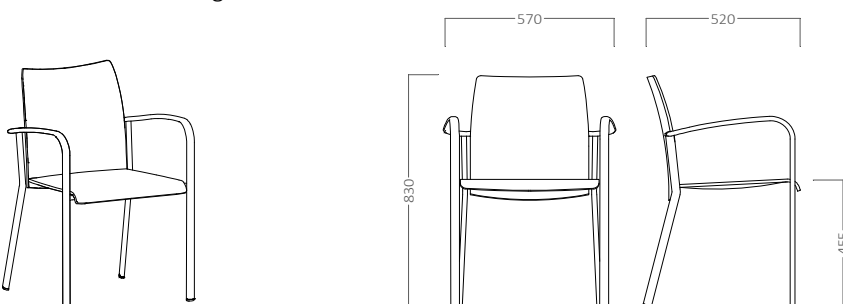

LUCY

LUCY T

Silla respaldo y asiento tapizado. Estructura metálica en color blanco o negro sin brazos.

metraje	peso	vol.	ud. x bulto
1	6,75	0,59	3

A	B	C	D	E

LUCY BT

Silla respaldo y asiento tapizado. Estructura metálica en color blanco o negro con brazos.

metraje	peso	vol.	ud. x bulto
1	8,45	0,53	4

A	B	C	D	E

LUCY AT

Silla respaldo barnizado haya natural y asiento tapizado. Estructura metálica en color blanco o negro sin brazos.

metraje	peso	vol.	ud. x bulto
0,6	8	0,53	3

A	B	C	D	E

LUCY BAT

Silla respaldo barnizado haya natural y asiento tapizado. Estructura metálica en color blanco o negro con brazos.

metraje	peso	vol.	ud. x bulto
0,6	12	0,53	1

A	B	C	D	E

LUCY

LUCY SB

Silla respaldo y asiento barnizado haya natural. Estructura metálica en color blanco o negro sin brazos.

peso	vol.	ud. x bulto
6,7	0,59	3

BARNIZ NATURAL

LUCY CB

Silla respaldo y asiento barnizado haya natural. Estructura metálica en color blanco o negro con brazos.

peso	vol.	ud. x bulto
8,4	0,53	4

BARNIZ NATURAL