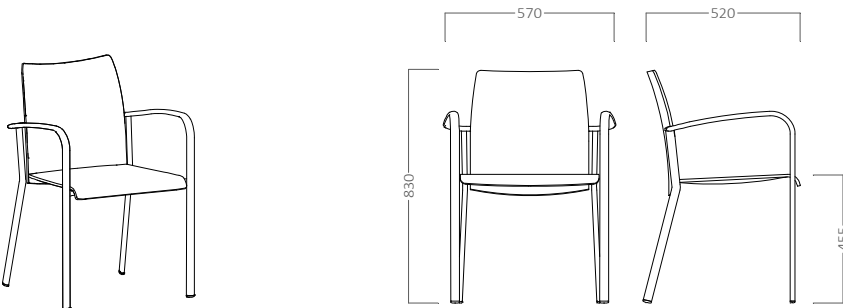

LUCY

LUCY T

Silla respaldo y asiento tapizado. Estructura metálica en color blanco o negro sin brazos.

metraje	peso	vol.	ud. x bulto
1	6,75	0,59	3

A	B	C	D	E

LUCY BT

Silla respaldo y asiento tapizado. Estructura metálica en color blanco o negro con brazos.

metraje	peso	vol.	ud. x bulto
1	8,45	0,53	4

A	B	C	D	E

LUCY AT

Silla respaldo barnizado haya natural y asiento tapizado. Estructura metálica en color blanco o negro sin brazos.

metraje	peso	vol.	ud. x bulto
0,6	8	0,53	3

A	B	C	D	E

LUCY BAT

Silla respaldo barnizado haya natural y asiento tapizado. Estructura metálica en color blanco o negro con brazos.

metraje	peso	vol.	ud. x bulto
0,6	12	0,53	1

A	B	C	D	E

LUCY

LUCY SB

Silla respaldo y asiento barnizado haya natural. Estructura metálica en color blanco o negro sin brazos.

peso	vol.	ud. x bulto
6,7	0,59	3

BARNIZ NATURAL

LUCY CB

Silla respaldo y asiento barnizado haya natural. Estructura metálica en color blanco o negro con brazos.

peso	vol.	ud. x bulto
8,4	0,53	4

BARNIZ NATURAL