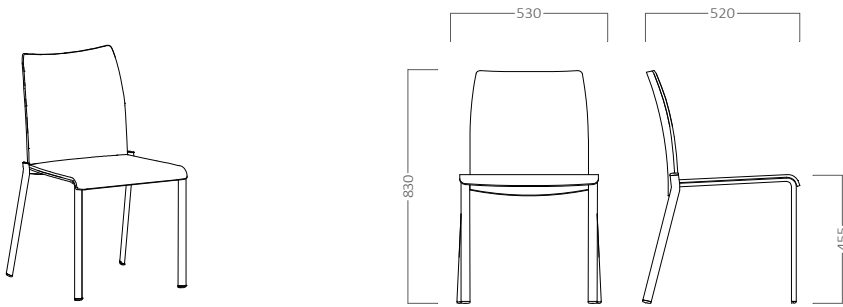

LUCY

LUCY T

Silla respaldo y asiento tapizado. Estructura metálica en color blanco o negro sin brazos.

metraje	peso	vol.	ud. x bulto
1	6,75	0,59	3

A	B	C	D	E

LUCY BT

Silla respaldo y asiento tapizado. Estructura metálica en color blanco o negro con brazos.

metraje	peso	vol.	ud. x bulto
1	8,45	0,53	4

A	B	C	D	E

LUCY AT

Silla respaldo barnizado haya natural y asiento tapizado. Estructura metálica en color blanco o negro sin brazos.

metraje	peso	vol.	ud. x bulto
0,6	8	0,53	3

A	B	C	D	E

LUCY BAT

Silla respaldo barnizado haya natural y asiento tapizado. Estructura metálica en color blanco o negro con brazos.

metraje	peso	vol.	ud. x bulto
0,6	12	0,53	1

A	B	C	D	E

LUCY

LUCY SB

Silla respaldo y asiento barnizado haya natural. Estructura metálica en color blanco o negro sin brazos.

peso	vol.	ud. x bulto
6,7	0,59	3

BARNIZ NATURAL

LUCY CB

Silla respaldo y asiento barnizado haya natural. Estructura metálica en color blanco o negro con brazos.

peso	vol.	ud. x bulto
8,4	0,53	4

BARNIZ NATURAL