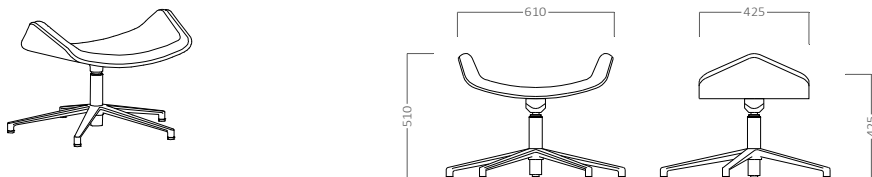

A	B	C	D	E

GRACE BM

Silla Monocarcasa baja Madera Haya tapizada. Base 4 Patas Madera haya natural.

metraje	peso	vol.	ud. x bulto

A	B	C	D	E

GRACE

GRACE GA

Silla Monocarcasa Alta Madera Haya tapizada. Base aluminio pulido 5 radios con ruedas. Mecanismo Tilt y elevación en altura.

metraje	peso	vol.	ud. x bulto

A	B	C	D	E

GRACE GB

Silla Monocarcasa Baja Madera Haya tapizada. Base aluminio pulido 5 radios con ruedas. Mecanismo Tilt y elevación en altura.

metraje	peso	vol.	ud. x bulto

A	B	C	D	E

GRACE P

Asiento Madera Haya. Base aluminio 4 Radios.

Colores base aluminio: Negro, Blanco y Aluminio Pulido

metraje	peso	vol.	ud. x bulto

A	B	C	D	E

COMPLEMENTOS OPCIONALES

Ruedas Blandas

Ruedas Ø 65 mm.