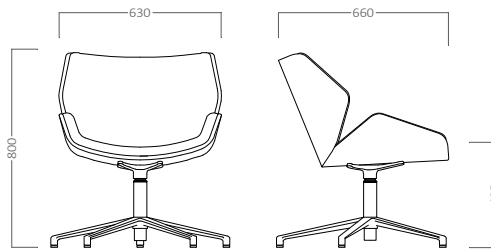

GRACE

GRACE AL

Silla Monocarcasa Alta Madera Haya tapizada. Base aluminio 5 radios.

Colores base aluminio: Negro, Blanco y Aluminio Pulido

metraje	peso	vol.	ud. x bulto

A	B	C	D	E

GRACE BL

Silla Monocarcasa Baja Madera Haya tapizada. Base aluminio 5 radios.

Colores base aluminio: Negro, Blanco y Aluminio Pulido

metraje	peso	vol.	ud. x bulto

A	B	C	D	E

GRACE AM

Silla Monocarcasa Alta Madera Haya tapizada. Base 4 Patas Madera haya natural.

metraje	peso	vol.	ud. x bulto

A	B	C	D	E

GRACE BM

Silla Monocarcasa baja Madera Haya tapizada. Base 4 Patas Madera haya natural.

metraje	peso	vol.	ud. x bulto

A	B	C	D	E

GRACE

GRACE GA

Silla Monocarcasa Alta Madera Haya tapizada. Base aluminio pulido 5 radios con ruedas. Mecanismo Tilt y elevación en altura.

GRACE P

Asiento Madera Haya. Base aluminio 4 Radios.

Colores base aluminio: Negro, Blanco y Aluminio Pulido

metraje	peso	vol.	ud. x bulto

A	B	C	D	E

COMPLEMENTOS OPCIONALES

Ruedas Blandas

Ruedas Ø 65 mm.