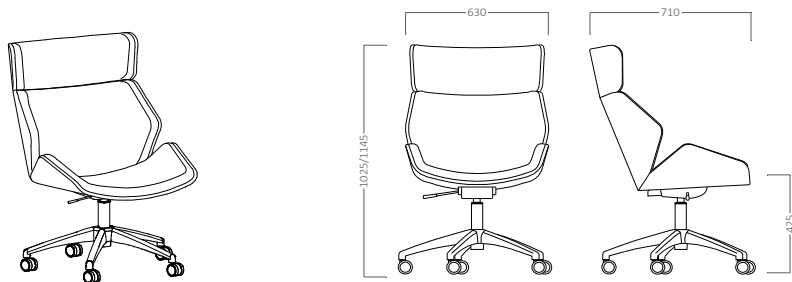

GRACE

GRACE AL

Silla Monocarcasa Alta Madera Haya tapizada. Base aluminio 5 radios.

Colores base aluminio: Negro, Blanco y Aluminio Pulido

metraje	peso	vol.	ud. x bulto

A	B	C	D	E

GRACE BL

Silla Monocarcasa Baja Madera Haya tapizada. Base aluminio 5 radios.

A	B	C	D	E

GRACE BM

Silla Monocarcasa baja Madera Haya tapizada. Base 4 Patas Madera haya natural.

metraje	peso	vol.	ud. x bulto

A	B	C	D	E

GRACE

GRACE GA

Silla Monocarcasa Alta Madera Haya tapizada. Base aluminio pulido 5 radios con ruedas. Mecanismo Tilt y elevación en altura.

metraje	peso	vol.	ud. x bulto

A	B	C	D	E

GRACE GB

Silla Monocarcasa Baja Madera Haya tapizada. Base aluminio pulido 5 radios con ruedas. Mecanismo Tilt y elevación en altura.

metraje	peso	vol.	ud. x bulto

A	B	C	D	E

GRACE P

Asiento Madera Haya. Base aluminio 4 Radios.

Colores base aluminio: Negro, Blanco y Aluminio Pulido

metraje	peso	vol.	ud. x bulto

A	B	C	D	E

COMPLEMENTOS OPCIONALES

Ruedas Blandas

Ruedas Ø 65 mm.