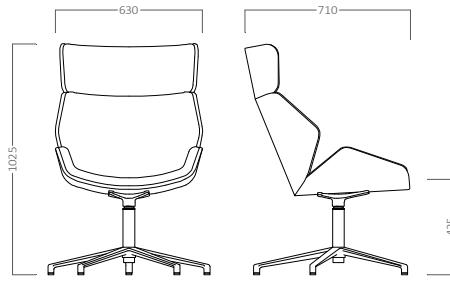

GRACE

GRACE AL

Silla Monocarcasa Alta Madera Haya tapizada. Base aluminio 5 radios.

Colores base aluminio: Negro, Blanco y Aluminio Pulido

metraje	peso	vol.	ud. x bulto

A	B	C	D	E

GRACE BL

Silla Monocarcasa Baja Madera Haya tapizada. Base aluminio 5 radios.

Colores base aluminio: Negro, Blanco y Aluminio Pulido

metraje	peso	vol.	ud. x bulto

A	B	C	D	E

GRACE AM

Silla Monocarcasa Alta Madera Haya tapizada. Base 4 Patas Madera haya natural.

metraje	peso	vol.	ud. x bulto

A	B	C	D	E

GRACE BM

Silla Monocarcasa baja Madera Haya tapizada. Base 4 Patas Madera haya natural.

metraje	peso	vol.	ud. x bulto

A	B	C	D	E

GRACE

GRACE GA

Silla Monocarcasa Alta Madera Haya tapizada. Base aluminio pulido 5 radios con ruedas. Mecanismo Tilt y elevación en altura.

GRACE P

Asiento Madera Haya. Base aluminio 4 Radios.

Colores base aluminio: Negro, Blanco y Aluminio Pulido

metraje	peso	vol.	ud. x bulto

A	B	C	D	E

COMPLEMENTOS OPCIONALES

Ruedas Blandas

Ruedas Ø 65 mm.