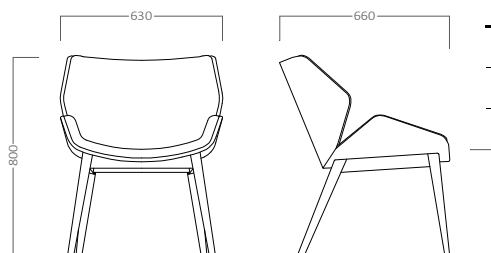

Colores base aluminio: Negro, Blanco y Aluminio Pulido

metraje	peso	vol.	ud. x bulto

A	B	C	D	E

GRACE AM

Silla Monocarcasa Alta Madera Haya tapizada. Base 4 Patas Madera haya natural.

metraje	peso	vol.	ud. x bulto

A	B	C	D	E

GRACE BM

Silla Monocarcasa baja Madera Haya tapizada. Base 4 Patas Madera haya natural.

metraje	peso	vol.	ud. x bulto

A	B	C	D	E

GRACE

GRACE GA

Silla Monocarcasa Alta Madera Haya tapizada. Base aluminio pulido 5 radios con ruedas. Mecanismo Tilt y elevación en altura.

metraje	peso	vol.	ud. x bulto

A	B	C	D	E

GRACE GB

Silla Monocarcasa Baja Madera Haya tapizada. Base aluminio pulido 5 radios con ruedas. Mecanismo Tilt y elevación en altura.

metraje	peso	vol.	ud. x bulto

A	B	C	D	E

GRACE P

Asiento Madera Haya. Base aluminio 4 Radios.

Colores base aluminio: Negro, Blanco y Aluminio Pulido

metraje	peso	vol.	ud. x bulto

A	B	C	D	E

COMPLEMENTOS OPCIONALES

Ruedas Blandas

Ruedas Ø 65 mm.