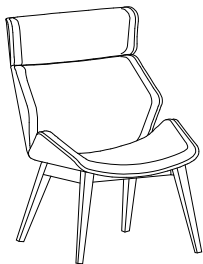

GRACE

GRACE AL

Silla Monocarcasa Alta Madera Haya tapizada. Base aluminio 5 radios.

Colores base aluminio: Negro, Blanco y Aluminio Pulido

metraje	peso	vol.	ud. x bulto

A	B	C	D	E

GRACE BL

Silla Monocarcasa Baja Madera Haya tapizada. Base aluminio 5 radios.

Colores base aluminio: Negro, Blanco y Aluminio Pulido

metraje	peso	vol.	ud. x bulto

A	B	C	D	E

GRACE AM

Silla Monocarcasa Alta Madera Haya tapizada. Base 4 Patas Madera haya natural.

metraje	peso	vol.	ud. x bulto

A	B	C	D	E

GRACE BM

Silla Monocarcasa baja Madera Haya tapizada. Base 4 Patas Madera haya natural.

metraje	peso	vol.	ud. x bulto

A	B	C	D	E

GRACE

GRACE GA

Silla Monocarcasa Alta Madera Haya tapizada. Base aluminio pulido 5 radios con ruedas. Mecanismo Tilt y elevación en altura.

metraje	peso	vol.	ud. x bulto

A	B	C	D	E

GRACE GB

Silla Monocarcasa Baja Madera Haya tapizada. Base aluminio pulido 5 radios con ruedas. Mecanismo Tilt y elevación en altura.

metraje	peso	vol.	ud. x bulto

A	B	C	D	E