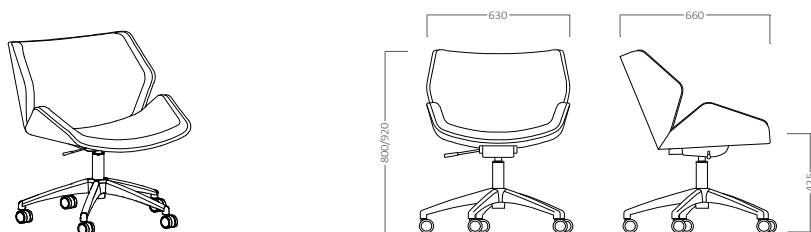

A	B	C	D	E

GRACE BM

Silla Monocarcasa baja Madera Haya tapizada. Base 4 Patas Madera haya natural.

metraje	peso	vol.	ud. x bulto

A	B	C	D	E

GRACE

GRACE GA

Silla Monocarcasa Alta Madera Haya tapizada. Base aluminio pulido 5 radios con ruedas. Mecanismo Tilt y elevación en altura.

metraje	peso	vol.	ud. x bulto

A	B	C	D	E

GRACE GB

Silla Monocarcasa Baja Madera Haya tapizada. Base aluminio pulido 5 radios con ruedas. Mecanismo Tilt y elevación en altura.

metraje	peso	vol.	ud. x bulto

A	B	C	D	E

GRACE P

Asiento Madera Haya. Base aluminio 4 Radios.

Colores base aluminio: Negro, Blanco y Aluminio Pulido

metraje	peso	vol.	ud. x bulto

A	B	C	D	E

COMPLEMENTOS OPCIONALES

Ruedas Blandas

Ruedas Ø 65 mm.