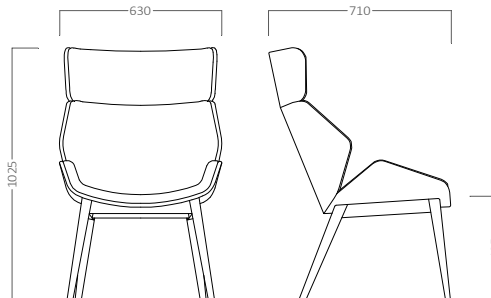

Colores base aluminio: Negro, Blanco y Aluminio Pulido

metraje	peso	vol.	ud. x bulto

A	B	C	D	E

GRACE AM

Silla Monocarcasa Alta Madera Haya tapizada. Base 4 Patas Madera haya natural.

metraje	peso	vol.	ud. x bulto

A	B	C	D	E

GRACE BM

Silla Monocarcasa baja Madera Haya tapizada. Base 4 Patas Madera haya natural.

metraje	peso	vol.	ud. x bulto

A	B	C	D	E

GRACE

GRACE GA

Silla Monocarcasa Alta Madera Haya tapizada. Base aluminio pulido 5 radios con ruedas. Mecanismo Tilt y elevación en altura.

metraje	peso	vol.	ud. x bulto

A	B	C	D	E

GRACE GB

Silla Monocarcasa Baja Madera Haya tapizada. Base aluminio pulido 5 radios con ruedas. Mecanismo Tilt y elevación en altura.

metraje	peso	vol.	ud. x bulto

A	B	C	D	E

GRACE P

Asiento Madera Haya. Base aluminio 4 Radios.

Colores base aluminio: Negro, Blanco y Aluminio Pulido

metraje	peso	vol.	ud. x bulto

A	B	C	D	E

COMPLEMENTOS OPCIONALES

Ruedas Blandas

Ruedas Ø 65 mm.