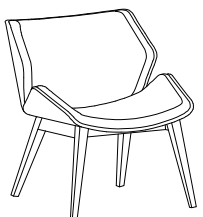

GRACE

GRACE AL

Silla Monocarcasa Alta Madera Haya tapizada. Base aluminio 5 radios.

Colores base aluminio: Negro, Blanco y Aluminio Pulido

metraje	peso	vol.	ud. x bulto

A	B	C	D	E

GRACE BL

Silla Monocarcasa Baja Madera Haya tapizada. Base aluminio 5 radios.

Colores base aluminio: Negro, Blanco y Aluminio Pulido

metraje	peso	vol.	ud. x bulto

A	B	C	D	E

GRACE AM

Silla Monocarcasa Alta Madera Haya tapizada. Base 4 Patas Madera haya natural.

metraje	peso	vol.	ud. x bulto

A	B	C	D	E

GRACE BM

Silla Monocarcasa baja Madera Haya tapizada. Base 4 Patas Madera haya natural.

metraje	peso	vol.	ud. x bulto

A	B	C	D	E

GRACE

GRACE GA

Silla Monocarcasa Alta Madera Haya tapizada. Base aluminio pulido 5 radios con ruedas. Mecanismo Tilt y elevación en altura.

metraje	peso	vol.	ud. x bulto

A	B	C	D	E

GRACE GB

Silla Monocarcasa Baja Madera Haya tapizada. Base aluminio pulido 5 radios con ruedas. Mecanismo Tilt y elevación en altura.

metraje	peso	vol.	ud. x bulto

A	B	C	D	E