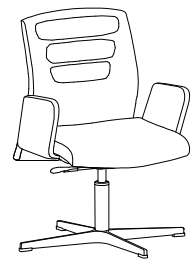

FLORA

FLORA A

Silla respaldo alto y asiento tapizado. Mecanismo syncro 5 posiciones autop pesante.
Brazos tapizados. Base aluminio pulido con ruedas blandas de diámetro 65 mm.

metraje	peso	vol.	ud. x bulto

A	B	C	D	E

FLORA B

Silla respaldo medio y asiento tapizado. Mecanismo syncro 5 posiciones autop pesante.
Brazos tapizados. Base aluminio pulido con ruedas blandas de diámetro 65 mm.

metraje	peso	vol.	ud. x bulto

A	B	C	D	E

FLORA P

Silla respaldo bajo y asiento tapizado. Brazos tapizados. Base 4 radios cromada

metraje	peso	vol.	ud. x bulto

A	B	C	D	E

COMPLEMENTOS OPCIONALES

Base Color negro o blanco (A y B)

Base fija 4 radios Aluminio Pintado Negro o Blanco (P)