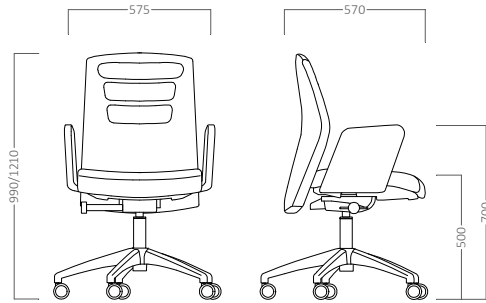

FLORA

FLORA A

Silla respaldo alto y asiento tapizado. Mecanismo syncro 5 posiciones autop pesante.
Brazos tapizados. Base aluminio pulido con ruedas blandas de diámetro 65 mm.

metraje	peso	vol.	ud. x bulto

A	B	C	D	E

FLORA B

Silla respaldo medio y asiento tapizado. Mecanismo syncro 5 posiciones autop pesante.
Brazos tapizados. Base aluminio pulido con ruedas blandas de diámetro 65 mm.

metraje	peso	vol.	ud. x bulto

A	B	C	D	E

FLORA P

Silla respaldo bajo y asiento tapizado. Brazos tapizados. Base 4 radios cromada

metraje	peso	vol.	ud. x bulto

A	B	C	D	E

COMPLEMENTOS OPCIONALES

Base Color negro o blanco (A y B)

Base fija 4 radios Aluminio Pintado Negro o Blanco (P)