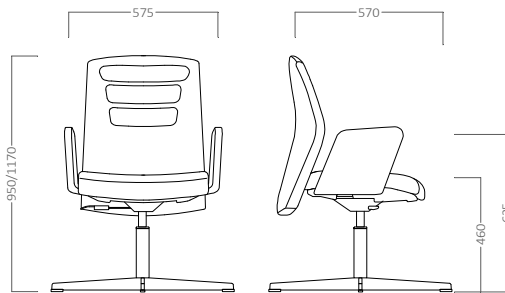

FLORA

FLORA A

Silla respaldo alto y asiento tapizado. Mecanismo syncro 5 posiciones autop pesante.
Brazos tapizados. Base aluminio pulido con ruedas blandas de diámetro 65 mm.

metraje	peso	vol.	ud. x bulto

A	B	C	D	E

FLORA B

Silla respaldo medio y asiento tapizado. Mecanismo syncro 5 posiciones autop pesante.
Brazos tapizados. Base aluminio pulido con ruedas blandas de diámetro 65 mm.

metraje	peso	vol.	ud. x bulto

A	B	C	D	E

FLORA P

Silla respaldo bajo y asiento tapizado. Brazos tapizados. Base 4 radios cromada

metraje	peso	vol.	ud. x bulto

A	B	C	D	E

COMPLEMENTOS OPCIONALES

Base Color negro o blanco (A y B)

Base fija 4 radios Aluminio Pintado Negro o Blanco (P)