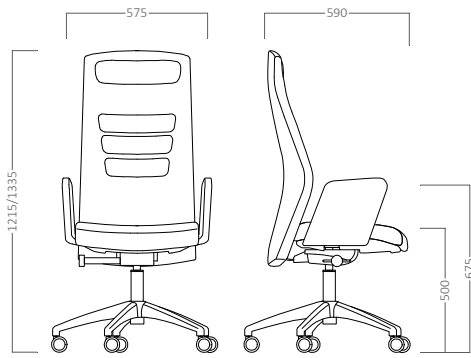

FLORA

FLORA A

Silla respaldo alto y asiento tapizado. Mecanismo syncro 5 posiciones autop pesante.
Brazos tapizados. Base aluminio pulido con ruedas blandas de diámetro 65 mm.

metraje	peso	vol.	ud. x bulto

A	B	C	D	E

FLORA B

Silla respaldo medio y asiento tapizado. Mecanismo syncro 5 posiciones autop pesante.
Brazos tapizados. Base aluminio pulido con ruedas blandas de diámetro 65 mm.

metraje	peso	vol.	ud. x bulto

A	B	C	D	E

FLORA P

Silla respaldo bajo y asiento tapizado. Brazos tapizados. Base 4 radios cromada

metraje	peso	vol.	ud. x bulto

A	B	C	D	E

COMPLEMENTOS OPCIONALES

Base Color negro o blanco (A y B)

Base fija 4 radios Aluminio Pintado Negro o Blanco (P)