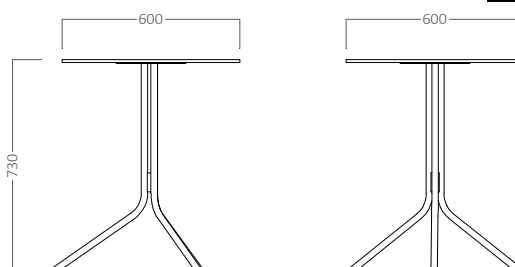

POLIPROPILENO

DARCY 2 (silla para exteriores)

Silla respaldo y asiento polipropileno. Estructura 4 patas metálicas. Con brazos. Colores

peso	vol.	ud. x bulto

estructura metálica: Negro, gris, verde, rojo y amarillo. Polipropileno: Negro, gris, verde, rojo y amarillo.

POLIPROPILENO

DARCY 3 (Taburete para exteriores)

Taburete respaldo y asiento polipropileno. Estructura 4 patas metálicas. Sin brazos. Colores

peso	vol.	ud. x bulto

estructura metálica: Negro, gris, verde, rojo y amarillo. Polipropileno: Negro, gris, verde, rojo y amarillo.

POLIPROPILENO

DARCY M 60Ø (Mesa para exteriores solo en versión Compacto Fenólico)

Mesa pata metálica tres apoyos. Tapa Melamina Ø60 cm. Opción tapa abatible.

peso	vol.	ud. x bulto

Color estructura metálica: Negro. Colores melaminas: Consultar acabados.

MESAS

DARCY

DARCY MA 60Ø (Mesa para Exteriores solo en versión Compacto Fenólico)

Mesa alta pata metálica tres apoyos. Tapa Melamina Ø60 cm. Opción tapa abatible. Color estructura metálica: Negro. Colores melaminas: Consultar acabados.