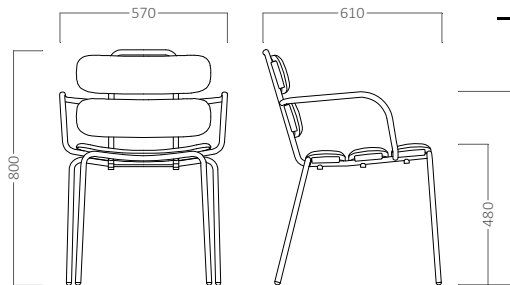

DARCY

DARCY 1 (Silla para exteriores)

Silla respaldo y asiento polipropileno. Estructura 4 patas metálicas. Sin brazos. Colores

peso	vol.	ud. x bulto

estructura metálica: Negro, gris, verde, rojo y amarillo. Polipropileno: Negro, gris, verde, rojo y amarillo.

POLIPROPILENO

DARCY 2 (silla para exteriores)

Silla respaldo y asiento polipropileno. Estructura 4 patas metálicas. Con brazos. Colores

peso	vol.	ud. x bulto

estructura metálica: Negro, gris, verde, rojo y amarillo. Polipropileno: Negro, gris, verde, rojo y amarillo.

POLIPROPILENO

DARCY 3 (Taburete para exteriores)

Taburete respaldo y asiento polipropileno. Estructura 4 patas metálicas. Sin brazos. Colores

peso	vol.	ud. x bulto

estructura metálica: Negro, gris, verde, rojo y amarillo. Polipropileno: Negro, gris, verde, rojo y amarillo.

POLIPROPILENO

DARCY M 60Ø (Mesa para exteriores solo en versión Compacto Fenólico)

Mesa pata metálica tres apoyos. Tapa Melamina Ø60 cm. Opción tapa abatible.

peso	vol.	ud. x bulto

Color estructura metálica: Negro. Colores melaminas: Consultar acabados.