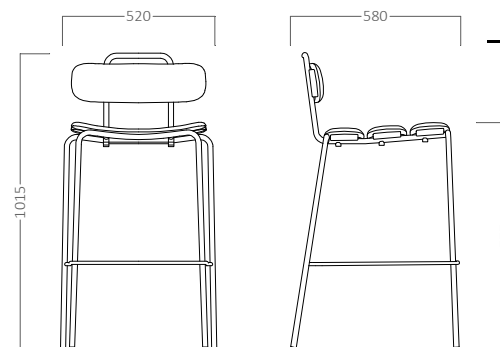

POLIPROPILENO

DARCY 2 (silla para exteriores)

Silla respaldo y asiento polipropileno. Estructura 4 patas metálicas. Con brazos. Colores

peso	vol.	ud. x bulto

estructura metálica: Negro, gris, verde, rojo y amarillo. Polipropileno: Negro, gris, verde, rojo y amarillo.

POLIPROPILENO

DARCY 3 (Taburete para exteriores)

Taburete respaldo y asiento polipropileno. Estructura 4 patas metálicas. Sin brazos. Colores

peso	vol.	ud. x bulto

estructura metálica: Negro, gris, verde, rojo y amarillo. Polipropileno: Negro, gris, verde, rojo y amarillo.

POLIPROPILENO

DARCY M 60Ø (Mesa para exteriores solo en versión Compacto Fenólico)

Mesa pata metálica tres apoyos. Tapa Melamina Ø60 cm. Opción tapa abatible.

peso	vol.	ud. x bulto

Color estructura metálica: Negro. Colores melaminas: Consultar acabados.