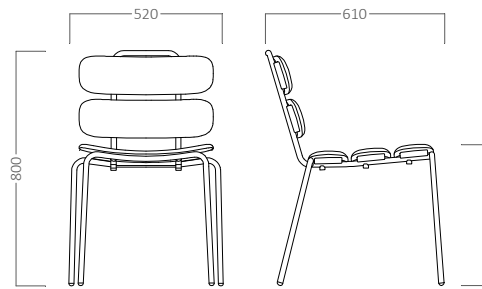

DARCY

DARCY 1 (Silla para exteriores)

Silla respaldo y asiento polipropileno. Estructura 4 patas metálicas. Sin brazos. Colores

peso	vol.	ud. x bulto

estructura metálica: Negro, gris, verde, rojo y amarillo. Polipropileno: Negro, gris, verde, rojo y amarillo.

POLIPROPILENO

DARCY 2 (silla para exteriores)

Silla respaldo y asiento polipropileno. Estructura 4 patas metálicas. Con brazos. Colores

peso	vol.	ud. x bulto

estructura metálica: Negro, gris, verde, rojo y amarillo. Polipropileno: Negro, gris, verde, rojo y amarillo.

POLIPROPILENO

DARCY 3 (Taburete para exteriores)

Taburete respaldo y asiento polipropileno. Estructura 4 patas metálicas. Sin brazos. Colores

peso	vol.	ud. x bulto

estructura metálica: Negro, gris, verde, rojo y amarillo. Polipropileno: Negro, gris, verde, rojo y amarillo.

POLIPROPILENO

DARCY M 60Ø (Mesa para exteriores solo en versión Compacto Fenólico)

Mesa pata metálica tres apoyos. Tapa Melamina Ø60 cm. Opción tapa abatible.

peso	vol.	ud. x bulto

Color estructura metálica: Negro. Colores melaminas: Consultar acabados.