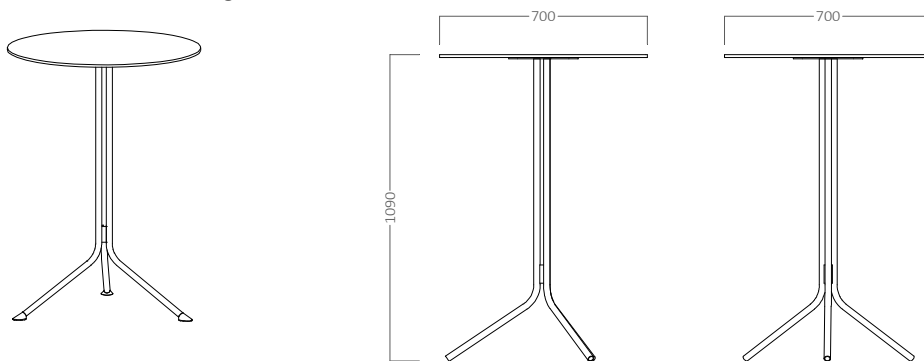

COMPLEMENTOS OPCIONALES

Mesa con Tapa abatible

Tapa Melamina Otros acabados (Mármol Blanco, Mármol Blanco, Cemento)

Tapa 60Ø Compacmel

Tapa 70Ø Compacmel

Tapa 59Ø Compacto Fenólico 10 mm. negro

Tapa 69Ø Compacto Fenólico 10 mm. negro