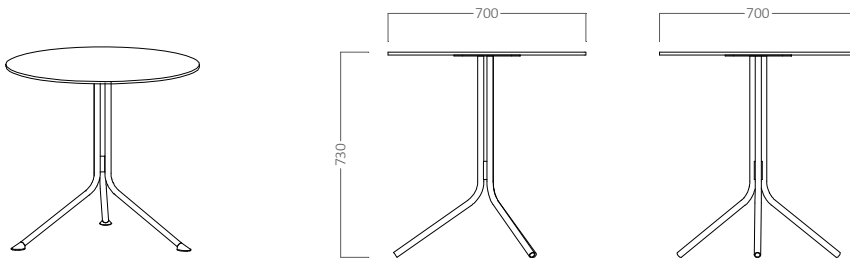

POLIPROPILENO

DARCY M 60Ø (Mesa para exteriores solo en versión Compacto Fenólico)

Mesa pata metálica tres apoyos. Tapa Melamina Ø60 cm. Opción tapa abatible.

peso	vol.	ud. x bulto

Color estructura metálica: Negro. Colores melaminas: Consultar acabados.

MESAS

DARCY

DARCY MA 60Ø (Mesa para Exteriores solo en versión Compacto Fenólico)

Mesa alta pata metálica tres apoyos. Tapa Melamina Ø60 cm. Opción tapa abatible. Color estructura metálica: Negro. Colores melaminas: Consultar acabados.

peso	vol.	ud. x bulto
MESAS		

DARCY M 70Ø (Mesa para Exteriores solo en versión Compacto Fenólico)

Mesa pata metálica tres apoyos. Tapa Melamina Ø70 cm. Opción tapa abatible. Color estructura metálica: Negro. Colores melaminas: Consultar acabados.

peso	vol.	ud. x bulto
MESAS		

DARCY MA 70Ø (Mesa para Exteriores solo en versión Compacto Fenólico)

Mesa alta pata metálica tres apoyos. Tapa Melamina Ø70 cm. Opción tapa abatible. Color estructura metálica: Negro. Colores melaminas: Consultar acabados.