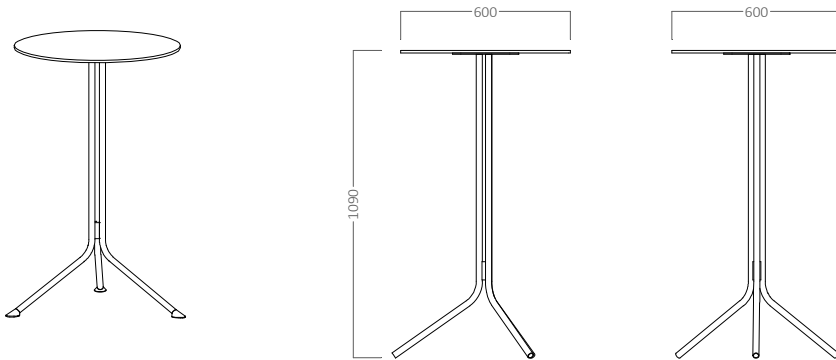

POLIPROPILENO

DARCY 3 (Taburete para exteriores)

Taburete respaldo y asiento polipropileno. Estructura 4 patas metálicas. Sin brazos. Colores

peso	vol.	ud. x bulto

estructura metálica: Negro, gris, verde, rojo y amarillo. Polipropileno: Negro, gris, verde, rojo y amarillo.

POLIPROPILENO

DARCY M 60Ø (Mesa para exteriores solo en versión Compacto Fenólico)

Mesa pata metálica tres apoyos. Tapa Melamina Ø60 cm. Opción tapa abatible.

peso	vol.	ud. x bulto

Color estructura metálica: Negro. Colores melaminas: Consultar acabados.

MESAS

DARCY

DARCY MA 60Ø (Mesa para Exteriores solo en versión Compacto Fenólico)

Mesa alta pata metálica tres apoyos. Tapa Melamina Ø60 cm. Opción tapa abatible. Color estructura metálica: Negro. Colores melaminas: Consultar acabados.

peso	vol.	ud. x bulto
MESAS		

DARCY M 70Ø (Mesa para Exteriores solo en versión Compacto Fenólico)

Mesa pata metálica tres apoyos. Tapa Melamina Ø70 cm. Opción tapa abatible. Color estructura metálica: Negro. Colores melaminas: Consultar acabados.