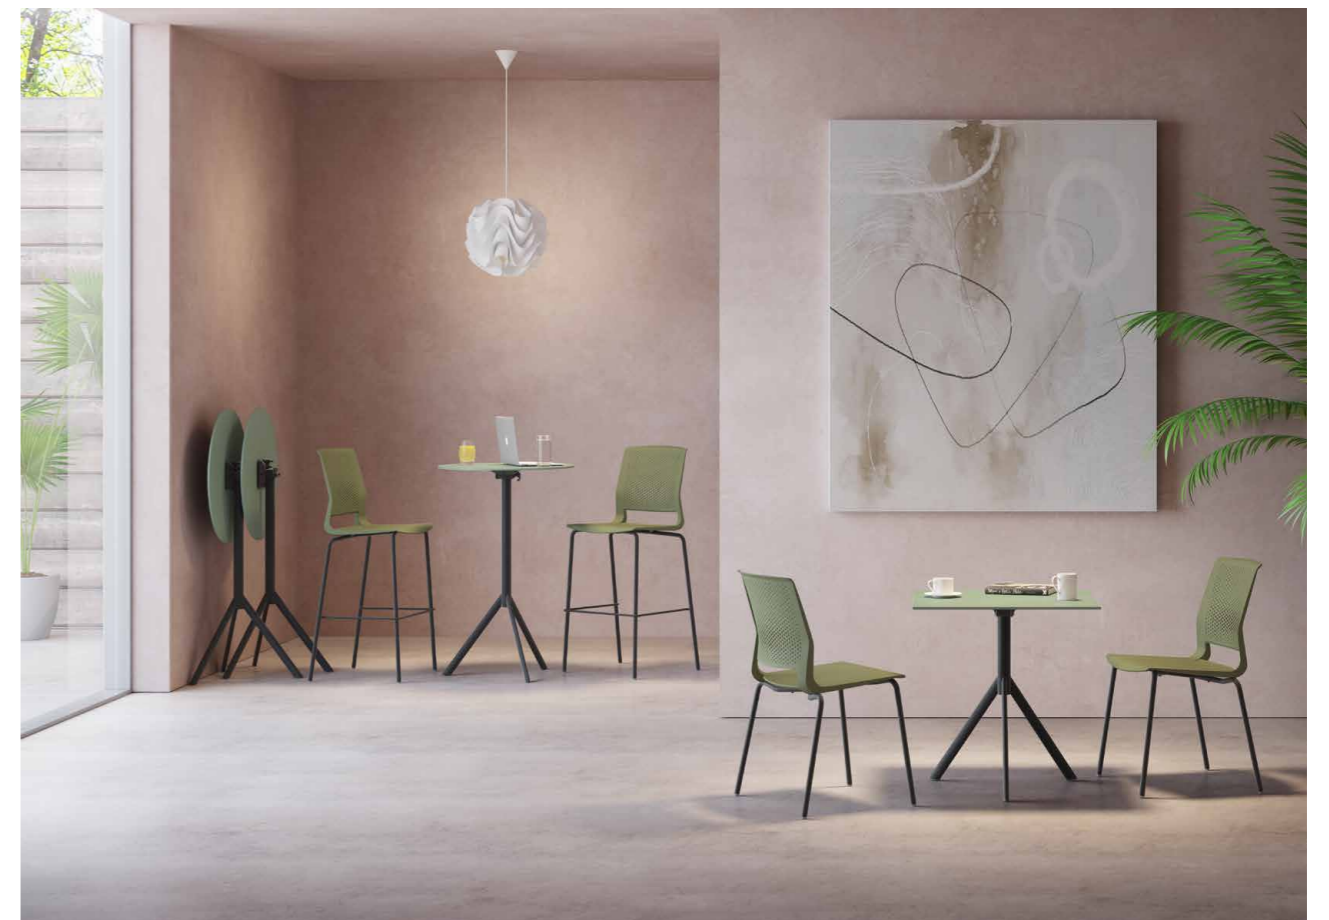

## Forty

DESIGN  
FOR DIVERSITY

Elegancia sutil para un estilo de vida sofisticado. Con una elegancia sutil, la serie PRUE ofrece muebles de diseño minimalista que reflejan un estilo de vida sofisticado y refinado.

# Dimensiones

Dimensions

Subtle elegance for a sophisticated lifestyle. With subtle elegance, the PRUE series offers minimalist design furniture that reflects a sophisticated and refined lifestyle.

### Prue 1

W:670/700 Ø H:720

Mesa baja tapa melamina 19 mm. Estructura metálica de 3 radios.

Low table with 19 mm melamine top. 3-spoke metal structure in white or black.

### Prue 2

W:670/700 Ø H:1090

Mesa alta tapa melamina 19 mm. Estructura metálica de 3 radios.

High table with 19 mm melamine top. 3-spoke metal structure in white or black.