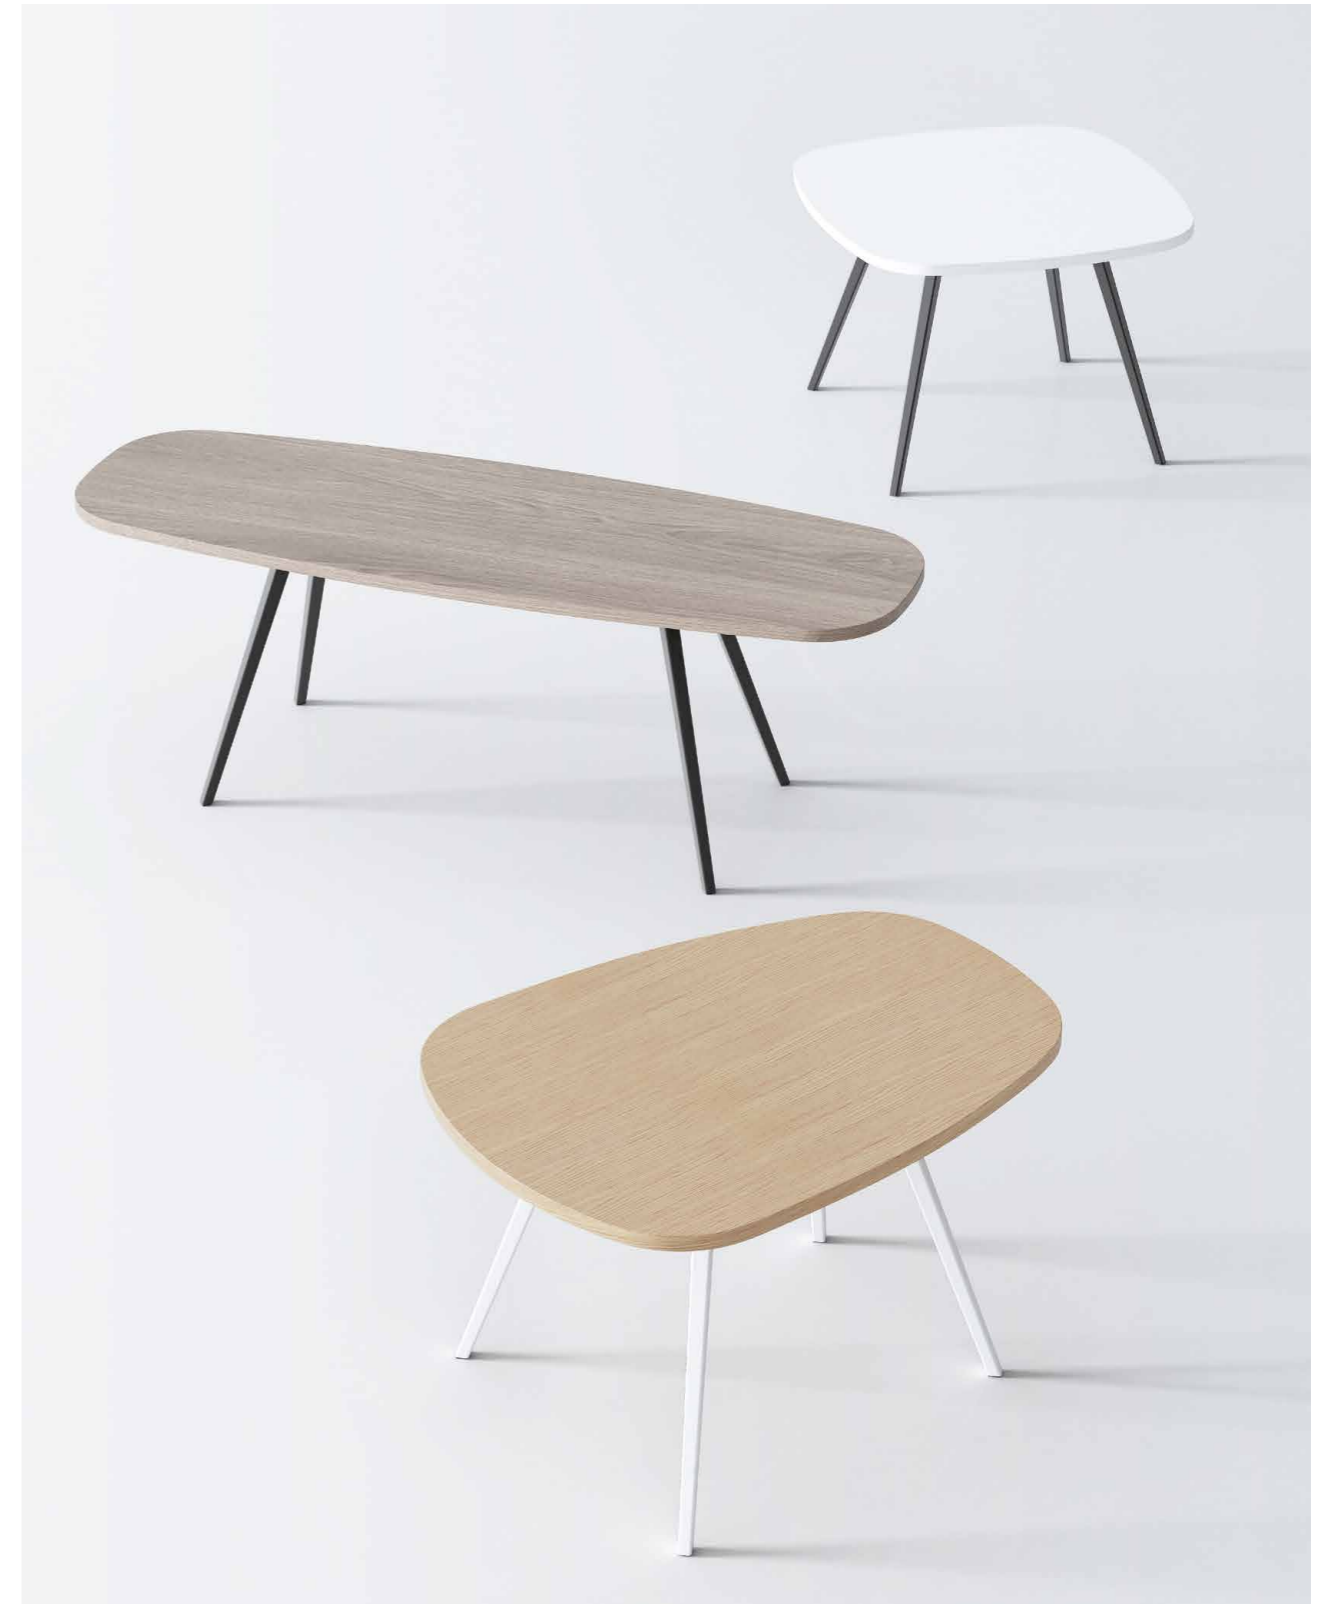

# Payton

Design by:  
FORTY DESIGN

Versatilidad funcional con diseño contemporáneo. La serie Payton combina versatilidad funcional con un diseño contemporáneo, ofreciendo muebles que se adaptan perfectamente a diversos espacios y necesidades.

**Forty**

DESIGN  
FOR DIVERSITY

PAYTON ofrece un diseño versátil y funcional que transforma el espacio en áreas atractivas para reuniones, trabajo profesional y colaboración en equipo. Esta colección, creada con sencillez, equilibrio y diseño, amplía las posibilidades de configuración gracias a sus diferentes modelos de bases metálicas y tres alturas disponibles. Toda la colección enriquece y da vida al ambiente, sintetizando todas las necesidades en un solo espacio.

*Functional versatility with contemporary design. The PAYTON series combines functional versatility with contemporary design, offering furniture that perfectly adapts to various spaces and needs.*

*PAYTON offers a versatile and functional design that transforms the space into attractive areas for meetings, professional work, and team collaboration. This collection, created with simplicity, balance, and design, expands the possibilities of configuration thanks to its different models of metal bases and three available heights. The entire collection enriches and brings life to the environment, synthesizing all needs in a single space.*

**Payton 4B**  
W:700 H:450 D:520  
Mesa Ovalada 70x52 cm esquinas redondeadas con base de 4 patas metálicas.  
*Oval table 70x52 cm with base with 4 metal legs in white or black.*

**Payton 5B**  
W:1200 H:450 D:400  
Mesa Ovalada 120x40 cm esquinas redondeadas con base de 4 patas metálicas.  
*Rectangular Oval Table 120x40 cm with base with 4 metal legs.*