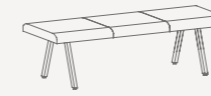

Forty

DESIGN
FOR DIVERSITY

Una colección versátil de bancos que combina líneas limpias con una ligereza visual, ofreciendo funcionalidad en una variedad de entornos.

Dimensiones

Dimensions

Estos bancos son ideales tanto para proyectos públicos como privados, adaptándose a diferentes estilos y necesidades. Con sus acabados y diseño, NORA añade valor a cualquier espacio, creando ambientes útiles y funcionales.

Functionality and elegance in a simple design. The NORA series presents functional and versatile furniture, designed to adapt to a variety of environments with its simple and elegant aesthetics.

NORA is a versatile collection of benches that combines clean lines with visual lightness, offering functionality in a variety of settings. These benches are ideal for both public and private projects, adapting to different styles and needs. With its finishes and design, NORA adds value to any space, creating useful and functional environments.

**Nora 3**

W:1500 H:450 D:570

Banco de espera de 3 plazas con asiento fabricado en contrachapado tapizado. Estructura metálica.

3-seater waiting bench with seat made of upholstered plywood. Metal structure.