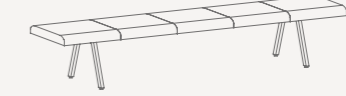

**Nora 3**

W:1500 H:450 D:570

Banco de espera de 3 plazas con asiento fabricado en contrachapado tapizado. Estructura metálica.

3-seater waiting bench with seat made of upholstered plywood. Metal structure.

**Nora 4**

W:2000 H:450 D:570

Banco de espera de 4 plazas con asiento fabricado en contrachapado tapizado. Estructura metálica.

4-seater waiting bench with seat made of upholstered plywood. Metal structure.

**Nora 5**

W:2500 H:450 D:570

Banco de espera de 5 plazas con asiento fabricado en contrachapado tapizado. Estructura metálica.

5-seater waiting bench with seat made of upholstered plywood. Metal structure.