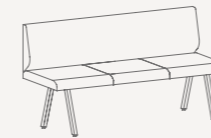

**Nora 3**

W:1500 H:450 D:570

Banco de espera de 3 plazas con asiento fabricado en contrachapado tapizado. Estructura metálica.

3-seater waiting bench with seat made of upholstered plywood. Metal structure.

**Nora 4**

W:2000 H:450 D:570

Banco de espera de 4 plazas con asiento fabricado en contrachapado tapizado. Estructura metálica.

4-seater waiting bench with seat made of upholstered plywood. Metal structure.

**Nora 5**

W:2500 H:450 D:570

Banco de espera de 5 plazas con asiento fabricado en contrachapado tapizado. Estructura metálica.

5-seater waiting bench with seat made of upholstered plywood. Metal structure.

**Nora 3R**

W:1500 H:810 D:570

Banco de espera de 3 plazas con asiento y respaldo fabricados en contrachapado tapizado. Estructura metálica

3-seater waiting bench with seat and backrest made of upholstered plywood. Metal structure.