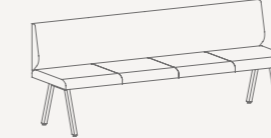

Nora 4R

W:2000 H:810 D:570

Banco de espera de 4 plazas con asiento y respaldo fabricados en contrachapado tapizado. Estructura metálica

4-seater waiting bench with seat and backrest made of upholstered plywood. Metal structure.