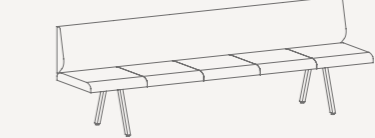

Nora 5R

W:2500 H:810 D:570

Banco de espera de 5 plazas con asiento y respaldo fabricados en contrachapado tapizado. Estructura metálica

5-seater waiting bench with seat and backrest made of upholstered plywood. Metal structure.

Todos los modelos tienen la posibilidad de incorporar giros, extensiones y uniones para formar conjuntos.

All models have the possibility of incorporating turns, extensions and unions to form sets.