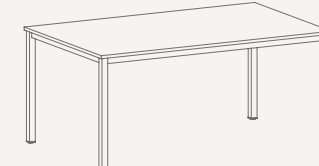

Dimensiones

Dimensions

Margot

M 206	W:2000	H:720	D:600
M 186	W:1800	H:720	D:600
M 166	W:1600	H:720	D:600
M 146	W:1400	H:720	D:600
M 126	W:1200	H:720	D:600

Mesa recta fondo 60 cm.
Tapa 19 mm.

Straight table depth 60 cm. 19mm cap.

Margot

M 207	W:2000	H:720	D:690
M 187	W:1800	H:720	D:690
M 167	W:1600	H:720	D:690
M 147	W:1400	H:720	D:690
M 127	W:1200	H:720	D:690

Mesa recta fondo 69 cm.
Tapa 19 mm.

Straight table depth 690 cm. 19mm cap.

Margot

M 200	W:2000	H:720	D:800
M 180	W:1800	H:720	D:800
M 160	W:1600	H:720	D:800
M 140	W:1400	H:720	D:800
M 120	W:1200	H:720	D:800

Mesa recta fondo 80 cm.
Tapa 19 mm.

Straight table depth 80 cm. 19mm cap.

Margot

M 200x100	W:2000	H:720	D:1000
M 180x100	W:1800	H:720	D:1000
M 160x100	W:1600	H:720	D:1000
M 140x100	W:1400	H:720	D:1000
M 120x100	W:1200	H:720	D:1000

Mesa recta fondo 100 cm.
Tapa 19 mm.

Straight table depth 100 cm. 19mm cap.