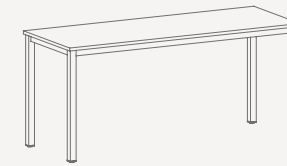

Forty

DESIGN
FOR DIVERSITY

MARGOT ofrece una variedad de mesas multifuncionales ideales para diferentes espacios, como oficinas, restaurantes, bares y hogares. Con alturas de 110, 90, 75, 50 y 40 cm, estas mesas son versátiles y se adaptan a diversas necesidades.

Dimensiones

Dimensions

Margot

M 206	W:2000	H:720	D:600
M 186	W:1800	H:720	D:600
M 166	W:1600	H:720	D:600
M 146	W:1400	H:720	D:600
M 126	W:1200	H:720	D:600

Mesa recta fondo 60 cm.
Tapa 19 mm.

Straight table depth 60 cm. 19mm cap.

Margot

M 207	W:2000	H:720	D:690
M 187	W:1800	H:720	D:690
M 167	W:1600	H:720	D:690
M 147	W:1400	H:720	D:690
M 127	W:1200	H:720	D:690

Mesa recta fondo 69 cm.
Tapa 19 mm.

Straight table depth 690 cm. 19mm cap.

Margot

M 200	W:2000	H:720	D:800
M 180	W:1800	H:720	D:800
M 160	W:1600	H:720	D:800
M 140	W:1400	H:720	D:800
M 120	W:1200	H:720	D:800

Mesa recta fondo 80 cm.
Tapa 19 mm.

Straight table depth 80 cm. 19mm cap.