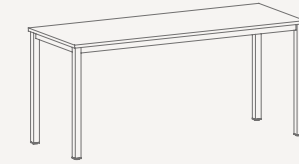

Forty

DESIGN
FOR DIVERSITY

MARGOT ofrece una variedad de mesas multifuncionales ideales para diferentes espacios, como oficinas, restaurantes, bares y hogares. Con alturas de 110, 90, 75, 50 y 40 cm, estas mesas son versátiles y se adaptan a diversas necesidades.

Dimensiones

Dimensions

Margot

M 206	W:2000	H:720	D:600
M 186	W:1800	H:720	D:600
M 166	W:1600	H:720	D:600
M 146	W:1400	H:720	D:600
M 126	W:1200	H:720	D:600

Mesa recta fondo 60 cm.
Tapa 19 mm.

Straight table depth 60 cm. 19mm cap.

Margot

M 207	W:2000	H:720	D:690
M 187	W:1800	H:720	D:690
M 167	W:1600	H:720	D:690
M 147	W:1400	H:720	D:690
M 127	W:1200	H:720	D:690

Mesa recta fondo 69 cm.
Tapa 19 mm.

Straight table depth 690 cm. 19mm cap.

Margot

M 200	W:2000	H:720	D:800
M 180	W:1800	H:720	D:800
M 160	W:1600	H:720	D:800
M 140	W:1400	H:720	D:800
M 120	W:1200	H:720	D:800

Mesa recta fondo 80 cm.
Tapa 19 mm.

Straight table depth 80 cm. 19mm cap.