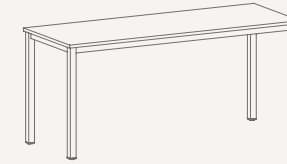

Forty

DESIGN
FOR DIVERSITY

MARGOT ofrece una variedad de mesas multifuncionales ideales para diferentes espacios, como oficinas, restaurantes, bares y hogares. Con alturas de 110, 90, 75, 50 y 40 cm, estas mesas son versátiles y se adaptan a diversas necesidades.

Dimensiones

Dimensions

Margot

M 206	W:2000	H:720	D:600
M 186	W:1800	H:720	D:600
M 166	W:1600	H:720	D:600
M 146	W:1400	H:720	D:600
M 126	W:1200	H:720	D:600

Mesa recta fondo 60 cm.
Tapa 19 mm.

Straight table depth 60 cm. 19mm cap.

Margot

M 207	W:2000	H:720	D:690
M 187	W:1800	H:720	D:690
M 167	W:1600	H:720	D:690
M 147	W:1400	H:720	D:690
M 127	W:1200	H:720	D:690

Mesa recta fondo 69 cm.
Tapa 19 mm.

Straight table depth 690 cm. 19mm cap.

Margot

M 200	W:2000	H:720	D:800
M 180	W:1800	H:720	D:800
M 160	W:1600	H:720	D:800
M 140	W:1400	H:720	D:800
M 120	W:1200	H:720	D:800

Mesa recta fondo 80 cm.
Tapa 19 mm.

Straight table depth 80 cm. 19mm cap.