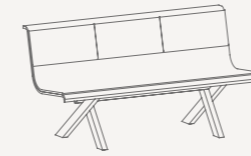

Descubre la tranquilidad con MALORY. Esta bancada está diseñada para crear espacios funcionales donde las personas se sientan relajadas, gracias a sus líneas suaves y amables. Concebida desde la sostenibilidad, MALORY combina un diseño ligero y funcional con materiales respetuosos con el medio ambiente, como las maderas provenientes de bosques controlados de manera sostenible. Esta colección se basa en dos conceptos fundamentales: la unión de elementos y la practicidad estilística.

Dimensiones

Dimensions

Malory 3

W:1575 H:815 D:630

Banco monocarcasa 3 plazas fabricado en contachapado de haya de 15 mm. de espesor. Parte delantera con asiento y respaldo tapizado; resto estructura barnizada haya natural.

3-seater monoshell bench made of 15 mm beech plywood of thickness. Front part with upholstered seat and backrest; rest natural beech varnished structure.

Malory 4

W:1575 H:2100 D:630

Banco monocarcasa 4 plazas fabricado en contachapado de haya de 15 mm. de espesor. Parte delantera con asiento y respaldo tapizado; resto estructura barnizada haya natural.

4-seater monoshell bench made of 15 mm beech plywood of thickness. Front part with upholstered seat and backrest; rest natural beech varnished structure.

A collection of furniture that embodies timeless elegance, offering distinctive pieces for spaces of luxury and sophistication.