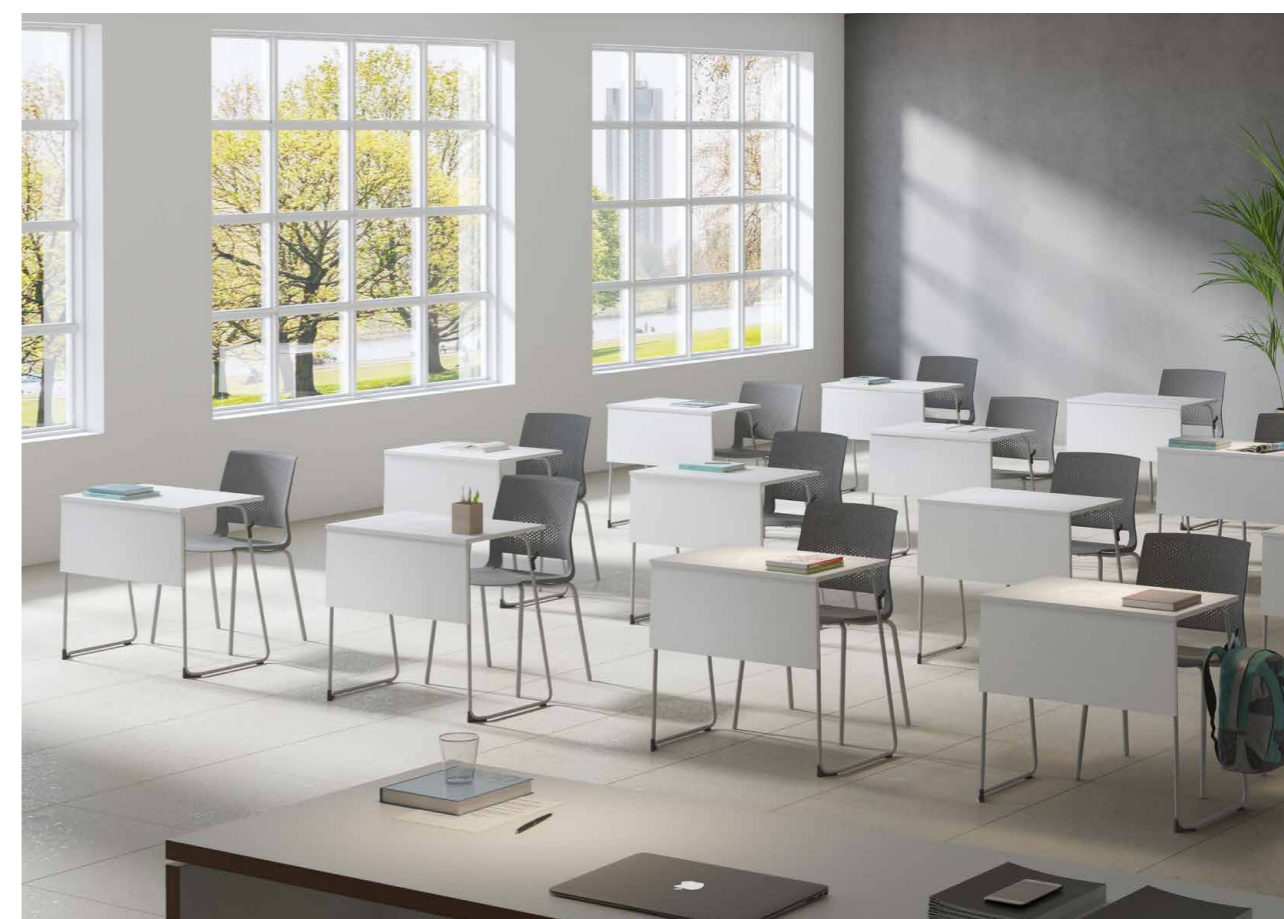

# Loxi

Design by:  
ALEGRE DESIGN ESTUDIO

**Forty**  
DESIGN  
FOR DIVERSITY

Diseño audaz y ligero para zonas de aula.  
La colección LEXI ofrece mesas para aulas  
y formación con un diseño audaz y ligero,  
facilitando la configuración de diferentes  
espacios y usos en entornos educativos.

LEXI es una colección de mesas diseñada para singularizar zonas de aula con su audaz diseño, ligero y neutro. Estas mesas se combinan fácilmente con diversas colecciones de sillería de Forty, gracias a su versatilidad cromática que les otorga una personalidad exclusiva. La estructura ligera y liviana de LEXI proporciona un espacio visual amplio y profundo, ideal para entornos donde se busca concentración y nuevos retos.

## Dimensiones

Dimensions

**Lexi 1**

W:855 H:733 D:520

Pupitre de esquinas rectas con estructura metálica Tapa y faldón en melamina de 19mm o Compacmel de 13mm.

Desk with straight corners with metal structure Top and skirt in 19mm melamine or 13mm Compacmel.

LEXI is a collection of tables designed to individualize classroom areas with its bold, light, and neutral design. These tables easily combine with various chair collections from Forty, thanks to their chromatic versatility that gives them an exclusive personality. The light and airy structure of LEXI provides a wide and deep visual space, ideal for environments where concentration and new challenges are sought.