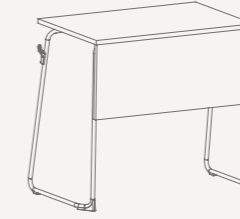

LEXI es una colección de mesas diseñada para singularizar zonas de aula con su audaz diseño, ligero y neutro. Estas mesas se combinan fácilmente con diversas colecciones de sillería de Forty, gracias a su versatilidad cromática que les otorga una personalidad exclusiva. La estructura ligera y liviana de LEXI proporciona un espacio visual amplio y profundo, ideal para entornos donde se busca concentración y nuevos retos.

## Dimensiones

Dimensions

**Lexi 1**

W:855 H:733 D:520

Pupitre de esquinas rectas con estructura metálica Tapa y faldón en melamina de 19mm o Compacmel de 13mm.

Desk with straight corners with metal structure Top and skirt in 19mm melamine or 13mm Compacmel.

**Lexi 2**

W:855 H:733 D:520

Pupitre de esquinas redondeadas con estructura metálica Tapa y faldón en melamina de 19mm o Compacmel de 13mm.

Desk with rounded corners with metal structure Top and skirt in 19mm melamine or 13mm Compacmel.