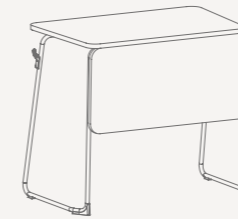

# Loxi

Design by:  
ALEGRE DESIGN ESTUDIO

**Forty**  
DESIGN  
FOR DIVERSITY

Diseño audaz y ligero para zonas de aula.  
La colección LEXI ofrece mesas para aulas  
y formación con un diseño audaz y ligero,  
facilitando la configuración de diferentes  
espacios y usos en entornos educativos.

LEXI es una colección de mesas diseñada para singularizar zonas de aula con su audaz diseño, ligero y neutro. Estas mesas se combinan fácilmente con diversas colecciones de sillería de Forty, gracias a su versatilidad cromática que les otorga una personalidad exclusiva. La estructura ligera y liviana de LEXI proporciona un espacio visual amplio y profundo, ideal para entornos donde se busca concentración y nuevos retos.

## Dimensiones

Dimensions

**Lexi 1**

W:855 H:733 D:520

Pupitre de esquinas rectas con estructura metálica Tapa y faldón en melamina de 19mm o Compacmel de 13mm.

Desk with straight corners with metal structure Top and skirt in 19mm melamine or 13mm Compacmel.

**Lexi 2**

W:855 H:733 D:520

Pupitre de esquinas redondeadas con estructura metálica Tapa y faldón en melamina de 19mm o Compacmel de 13mm.

Desk with rounded corners with metal structure Top and skirt in 19mm melamine or 13mm Compacmel.