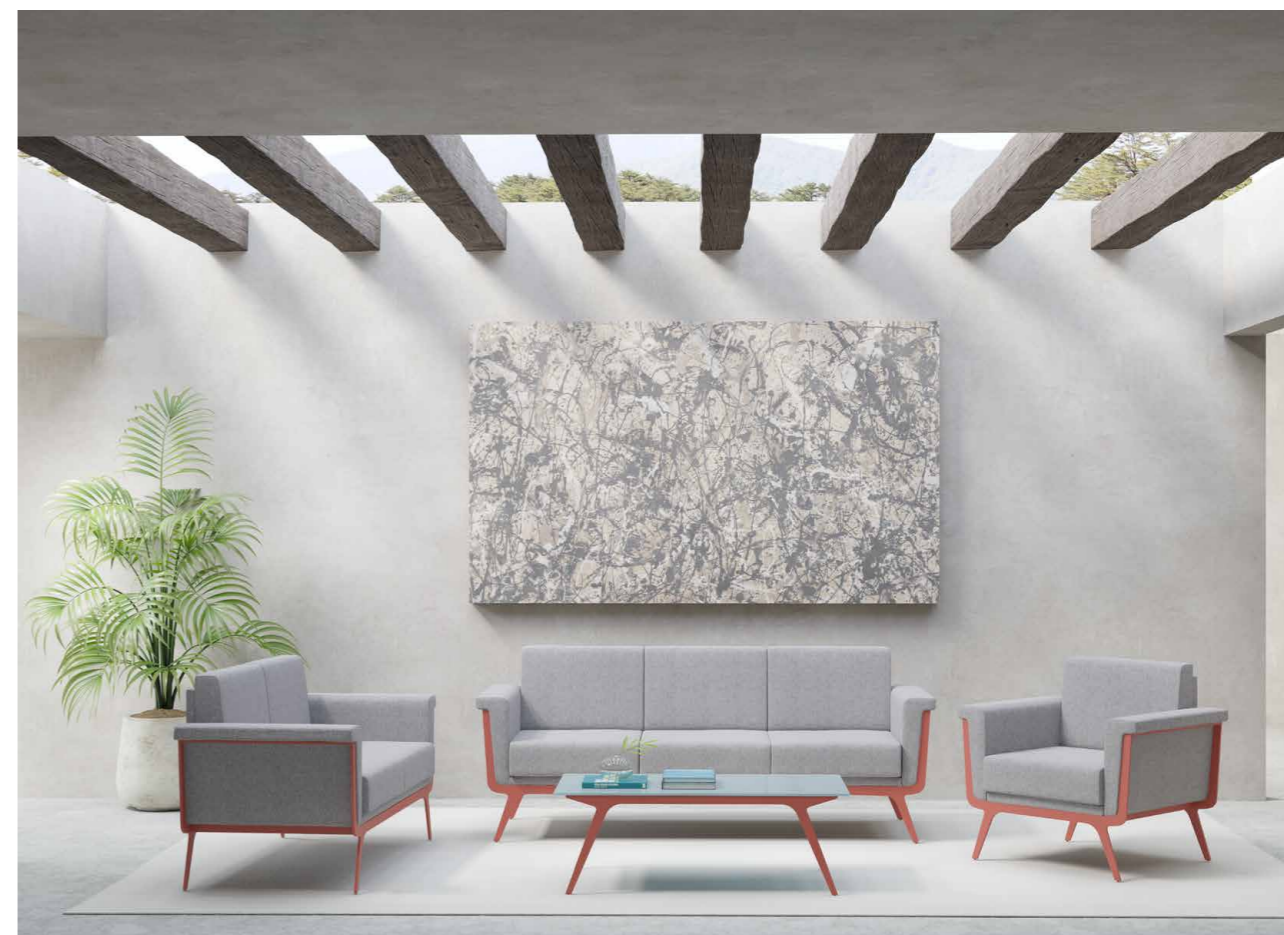

# Kora

Design by:  
SIGFRIDO BILBAO

## Forty

DESIGN  
FOR DIVERSITY

Innovación y funcionalidad fusionadas en diseño contemporáneo. Con un enfoque en la innovación y la funcionalidad, KORA presenta diseños contemporáneos que combinan estilo y practicidad para adaptarse a diversos entornos.

Sumérgete en la elegancia minimalista de KORA. Esta colección de sofás destaca por su lenguaje visual ligero y líneas atrevidas en su sencillez de concepto, con un diseño atemporal y sostenible. Sus formas únicas agregan personalidad a cualquier espacio, desde zonas de espera hasta conferencias, promoviendo la versatilidad y la flexibilidad de uso.

*Immerse yourself in the minimalist elegance of KORA. This collection of sofas stands out for its light visual language and bold lines in its simplicity of concept, with a timeless and sustainable design. Its unique shapes add personality to any space, from waiting areas to conferences, promoting versatility and flexible use.*