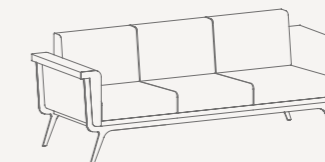

## Dimensiones

Dimensions

**Kora 1**

W:920 H:885 D:730

Sillón 1 plaza tapizado.  
Estructura metálica.*Upholstered 1-seater armchair.  
Metal structure.***Kora 2**

W:1520 H:885 D:730

Sillón 2 plazas tapizado.  
Estructura metálica.*Upholstered 2-seater armchair.  
Metal structure.***Kora 3**

W:2120 H:885 D:730

Sillón 3 plazas tapizado. Estructura  
metálica.*Upholstered 3-seater armchair. Metal  
structure.***Kora MM**

W:1200 H:415 D:600

Mesa tapa melamina en 19 mm.  
y estructura metálica.*Melamine top table in 19 mm.  
and metal structure.***Kora MC**

W:1200 H:415 D:600

Mesa tapa cristal seguridad  
Mate 3+3 y estructura metálica.*Mate 3+3 safety glass top table  
and metal structure.*

*Innovation and functionality merged in contemporary design. With a focus on innovation and functionality, Kora presents contemporary designs that blend style and practicality to fit diverse environments.*