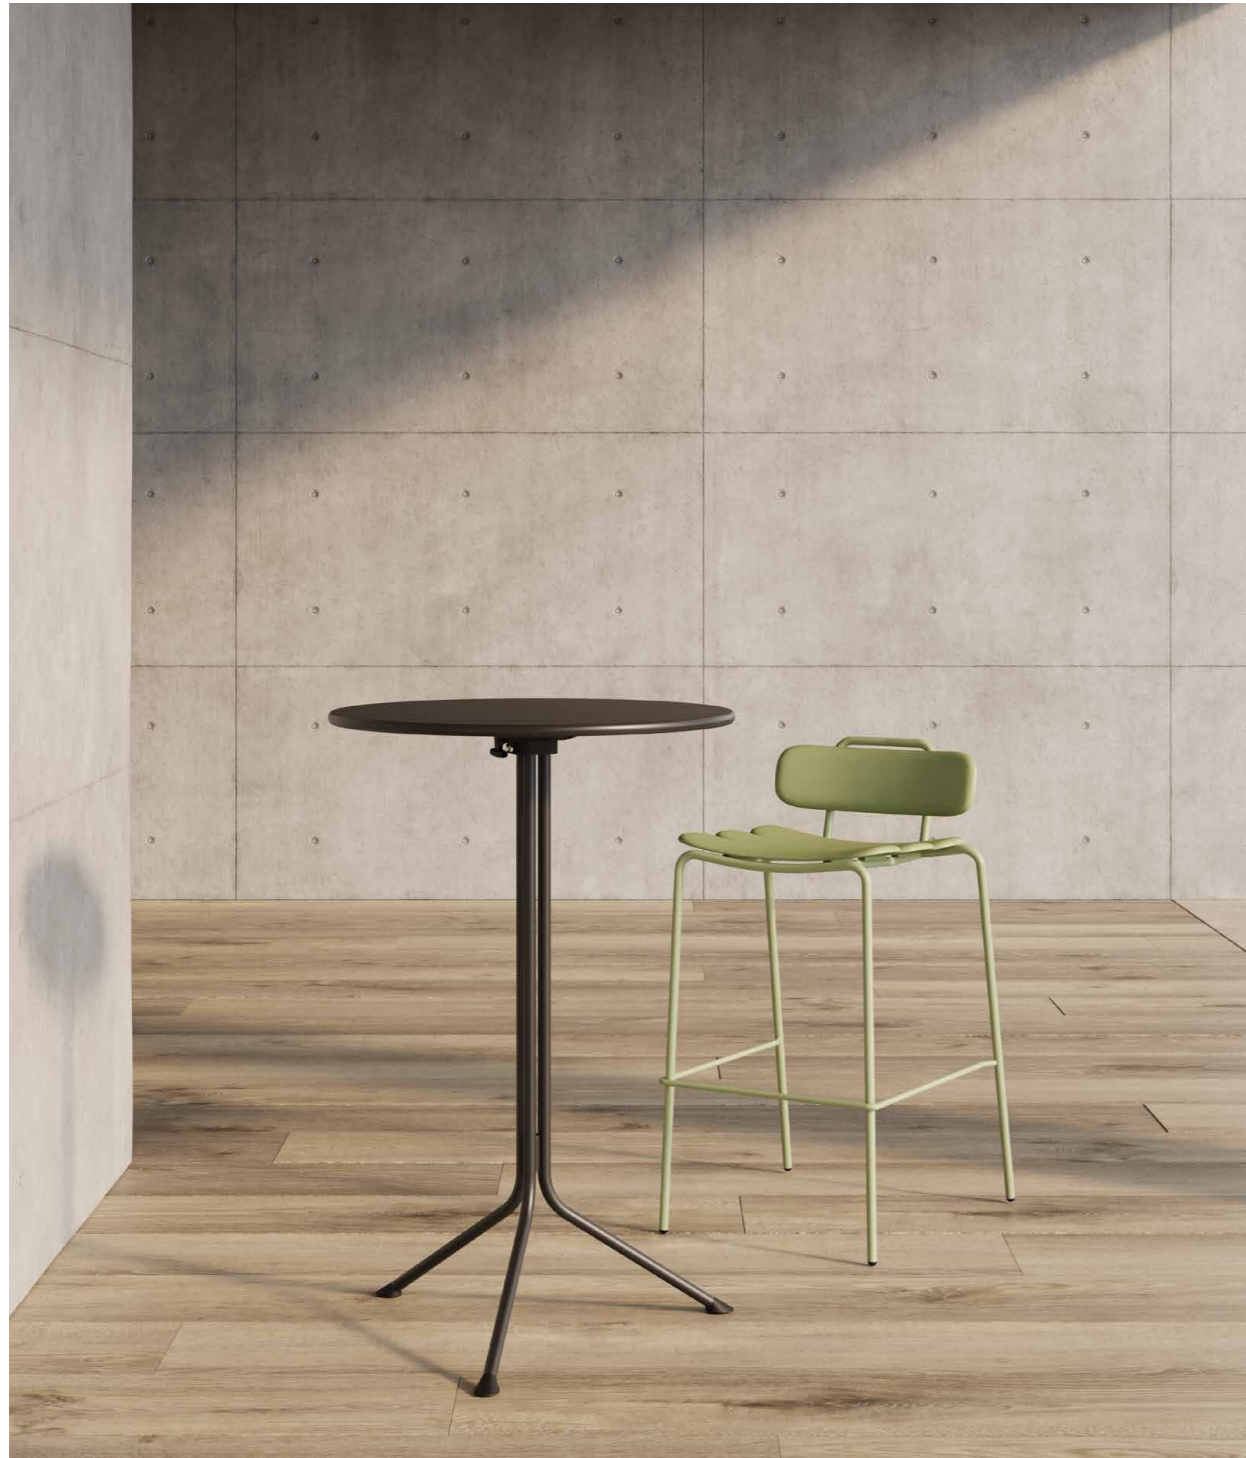

Darcy

Design by:
PIO & TITO TOSO

Forty

DESIGN
FOR DIVERSITY

Dinamismo que aporta vida y movimiento.
La serie DARCÝ ofrece muebles dinámicos
que aportan vida y movimiento a cualquier
espacio, con un diseño versátil y una estructura
resistente pero ligera.

DARCY es una serie dinámica y vibrante diseñada para aportar movimiento y vitalidad a cualquier espacio. Con una estructura resistente pero versátil, esta colección ofrece una estética ligera y limpia que enriquece el ambiente. Sus sillas y mesas permiten la movilidad y la flexibilidad, adaptándose fácilmente a diferentes necesidades y cambiando la dinámica del espacio. Además, su alto grado de apilabilidad facilita la rotación de espacios y la restauración de la calma cuando sea necesario.

Dynamic series that brings life and movement.

The DARCY series offers dynamic furniture that brings life and movement to any space, with a versatile design and a structure that is sturdy yet light.

DARCY is a dynamic and vibrant series designed to bring movement and vitality to any space. With a sturdy yet versatile structure, this collection offers a light and clean aesthetic that enriches the environment. Its chairs and tables allow for mobility and flexibility, easily adapting to different needs and changing the dynamics of the space. Additionally, its high degree of stackability facilitates the rotation of spaces and the restoration of calm when necessary.