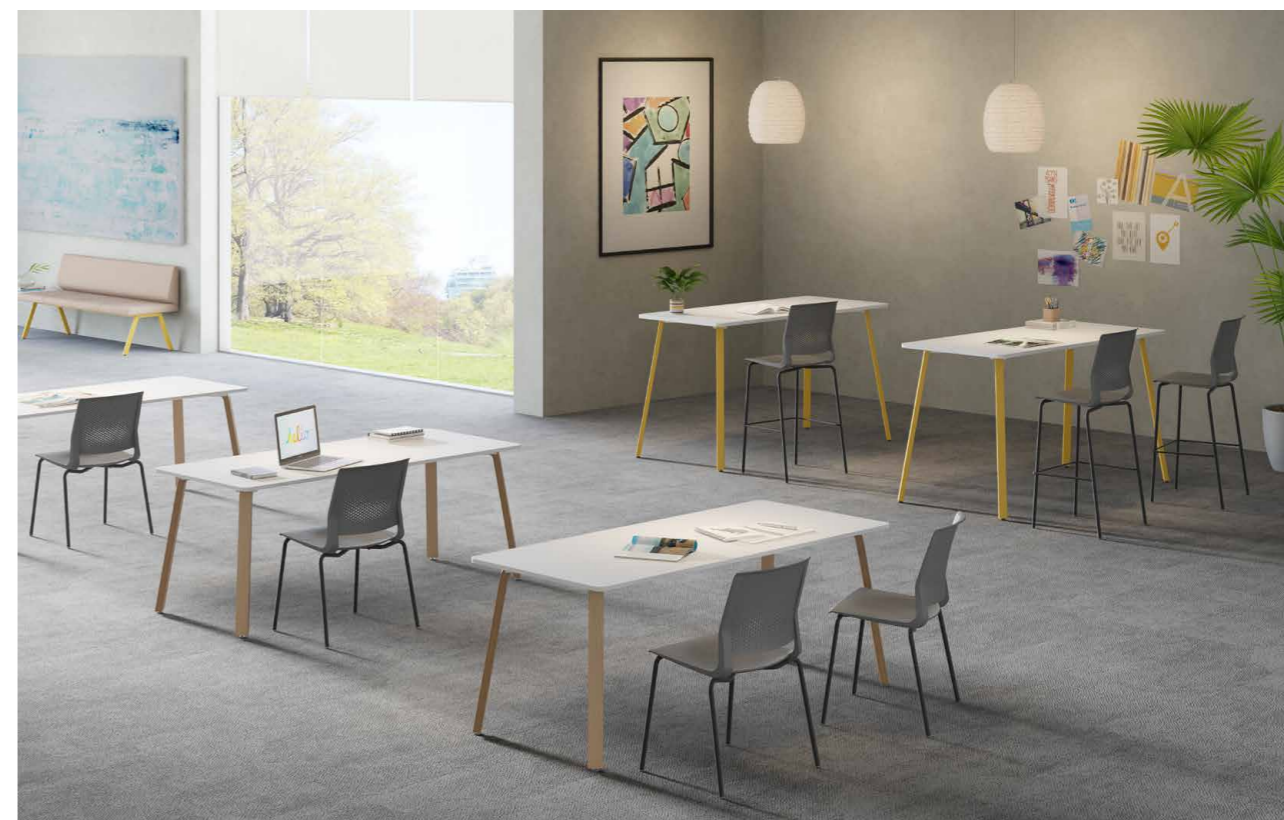

Charis

Design by:
SIGFRIDO BILBAO

Forty

DESIGN
FOR DIVERSITY

Soluciones inteligentes para adaptarse a las necesidades del usuario. CHARIS ofrece soluciones inteligentes para adaptarse a las diferentes necesidades del usuario, con una variedad de formas y diseños que permiten resolver equipamientos en diversos entornos.