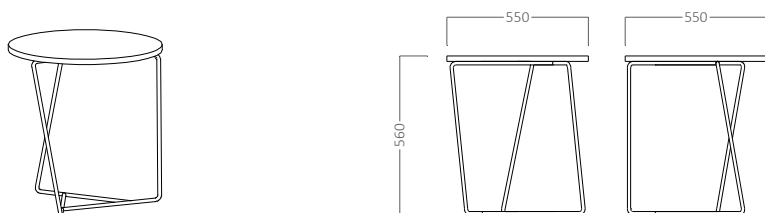

ALBA

ALBA S

Silla respaldo y asiento tapizado. Estructura 4 patas metálicas en color blanco o negro sin brazos. Consultar otros colores estructura.

metraje	peso	vol.	ud. x bulto

A	B	C	D	E

ALBA L

Sillón respaldo y asiento tapizado. Estructura 4 patas metálicas en color blanco o negro sin brazos. Consultar otros colores estructura.

metraje	peso	vol.	ud. x bulto

A	B	C	D	E

ALBA MA

Mesa estructura varilla metálica color blanco o negro y tapa melamina 19 mm. Consultar otros colores estructura y encimeras.

peso	vol.	ud. x bulto

MESA

ALBA

ALBA MB

Mesa estructura varilla metálica color blanco o negro y tapa melamina 19 mm.
Consultar otros colores estructura y encimeras.

peso	vol.	ud. x bulto
------	------	-------------

MESA

COMPLEMENTOS OPCIONALES