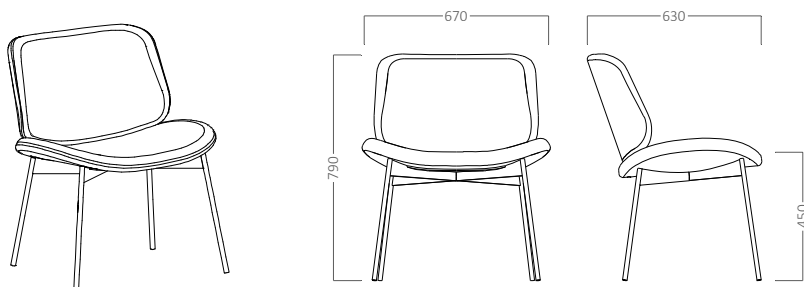

ALBA

ALBA S

Silla respaldo y asiento tapizado. Estructura 4 patas metálicas en color blanco o negro sin brazos. Consultar otros colores estructura.

metraje	peso	vol.	ud. x bulto

A	B	C	D	E

ALBA L

Sillón respaldo y asiento tapizado. Estructura 4 patas metálicas en color blanco o negro sin brazos. Consultar otros colores estructura.

metraje	peso	vol.	ud. x bulto

A	B	C	D	E

ALBA MA

Mesa estructura varilla metálica color blanco o negro y tapa melamina 19 mm. Consultar otros colores estructura y encimeras.

peso	vol.	ud. x bulto

MESA

ALBA

ALBA MB

Mesa estructura varilla metálica color blanco o negro y tapa melamina 19 mm.
Consultar otros colores estructura y encimeras.

peso	vol.	ud. x bulto
------	------	-------------

MESA

COMPLEMENTOS OPCIONALES