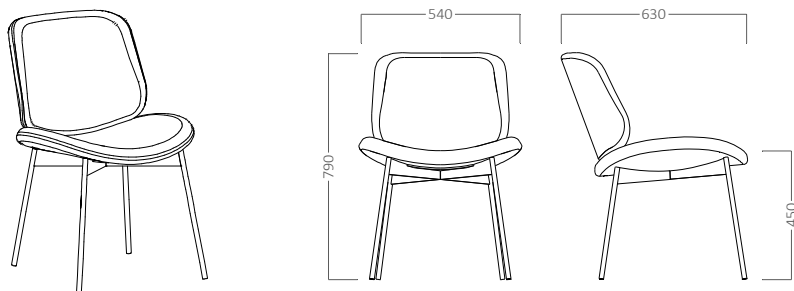

ALBA

ALBA S

Silla respaldo y asiento tapizado. Estructura 4 patas metálicas en color blanco o negro sin brazos. Consultar otros colores estructura.

metraje	peso	vol.	ud. x bulto

A	B	C	D	E

ALBA L

Sillón respaldo y asiento tapizado. Estructura 4 patas metálicas en color blanco o negro sin brazos. Consultar otros colores estructura.

metraje	peso	vol.	ud. x bulto

A	B	C	D	E

ALBA MA

Mesa estructura varilla metálica color blanco o negro y tapa melamina 19 mm. Consultar otros colores estructura y encimeras.

peso	vol.	ud. x bulto

MESA

ALBA

ALBA MB

Mesa estructura varilla metálica color blanco o negro y tapa melamina 19 mm.
Consultar otros colores estructura y encimeras.

peso	vol.	ud. x bulto
------	------	-------------

MESA

COMPLEMENTOS OPCIONALES