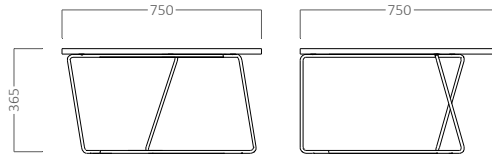

ALBA

ALBA S

Silla respaldo y asiento tapizado. Estructura 4 patas metálicas en color blanco o negro sin brazos. Consultar otros colores estructura.

metraje	peso	vol.	ud. x bulto

A	B	C	D	E

ALBA L

Sillón respaldo y asiento tapizado. Estructura 4 patas metálicas en color blanco o negro sin brazos. Consultar otros colores estructura.

metraje	peso	vol.	ud. x bulto

A	B	C	D	E

ALBA MA

Mesa estructura varilla metálica color blanco o negro y tapa melamina 19 mm. Consultar otros colores estructura y encimeras.

peso	vol.	ud. x bulto

MESA

ALBA

ALBA MB

Mesa estructura varilla metálica color blanco o negro y tapa melamina 19 mm.
Consultar otros colores estructura y encimeras.

peso	vol.	ud. x bulto
------	------	-------------

MESA

COMPLEMENTOS OPCIONALES